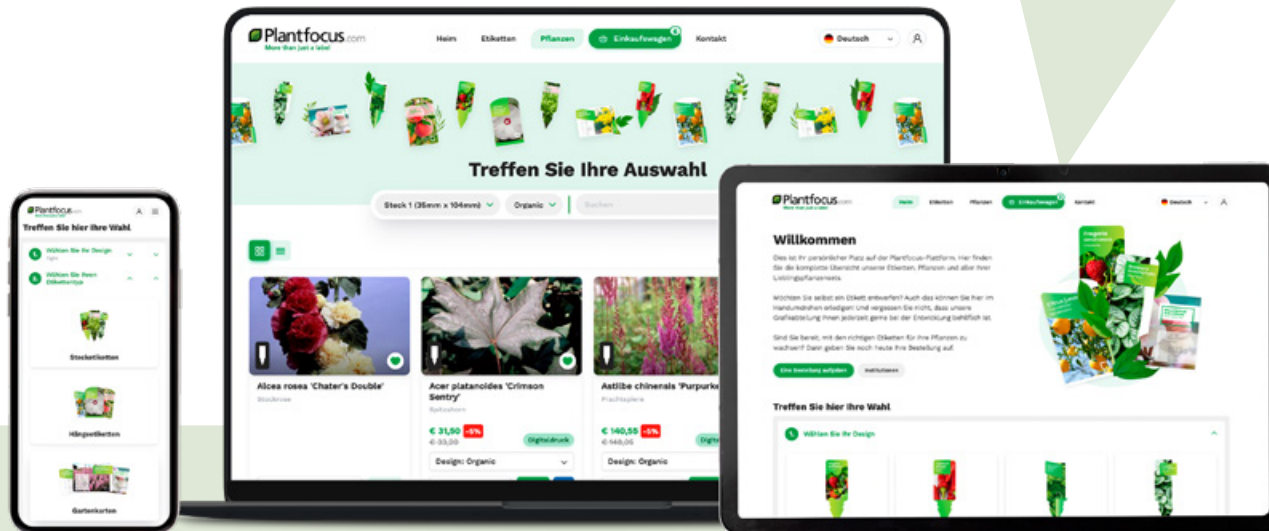

Die Online-Plattform schlechthin für alle Bestellungen von personalisierbaren Pflanzenlabels

Sie sind als Gärtner, Einkäuferin eines Gartencenters oder Florist auf der Suche nach personalisierbaren Etiketten für Ihre Pflanzen? Bestellen Sie diese einfach über die komplett neue Online-Plattform **Plantfocus.com**.

Wir führen Etiketten für:

- Stauden
- Sträucher
- Obstbäume
- Gemüse
- Kräuter
- Erdbeeren

ZU
UNSEREM
NEUEN
WEBSHOP