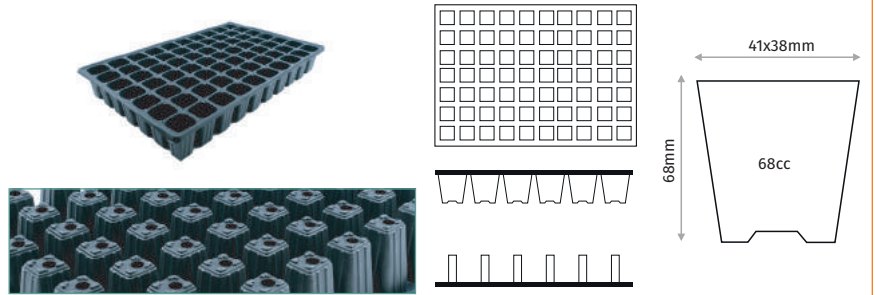

F70D

70 CELL SQUARE LONG SEEDLING TRAY 70 GÖZ KARE UZUN FİDELİK

Outer Size / Dış Ebat	515x325mm
Diameter / Ağzı Çapı	41x38mm
Depth / Derinlik	68mm
Volume / Hacim	68cc
Pcs in Pack / Paket İçi Adet	100
Pack Size / Paket Ölçüsü	32x52x33cm