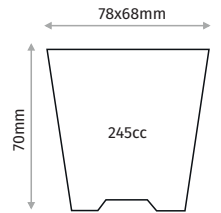

#### 18 CELL SQUARE SEEDLING TRAY 18 GÖZ KARE FİDELİK

Outer Size / Dış Ebat	560x310mm
Diameter / Ağız Çapı	85x85mm
Depth / Derinlik	85mm
Volume / Hacim	451cc
Pcs in Pack / Paket İçi Adet	1120
Pack Size / Paket Ölçüsü	100x120x230cm

#### 20 CELL SQUARE SEEDLING TRAY 20 GÖZ KARE FİDELİK

Outer Size / Dış Ebat	348X278mm
Diameter / Ağız Çapı	64x64mm
Depth / Derinlik	78mm
Volume / Hacim	235cc
Pcs in Pack / Paket İçi Adet	125
Pack Size / Paket Ölçüsü	73x39x57cm

#### 24 CELL SQUARE SEEDLING TRAY 24 GÖZ KARE FİDELİK

Outer Size / Dış Ebat	515x325mm
Diameter / Ağız Çapı	78x68mm
Depth / Derinlik	70mm
Volume / Hacim	245cc
Pcs in Pack / Paket İçi Adet	100
Pack Size / Paket Ölçüsü	32x52x33cm