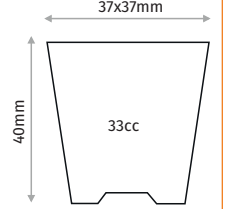

SEEDLING TRAYS | FİDE VİYOLLERİ

F84P

84 CELL PAPERPOT SEEDLING TRAY 84 GÖZ PAPERPOT FİDELİK

Outer Size / Dış Ebat	500x300mm
Diameter / Ağzı Çapı	37x37mm
Depth / Derinlik	40mm
Volume / Hacim	33cc
Pcs in Pack / Paket İçi Adet	100
Pack Size / Paket Ölçüsü	30x50x33cm