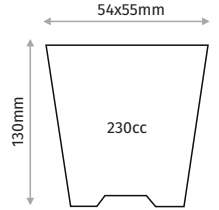

#### 45 CELL ROUND SEEDLING TRAY 45 GÖZ YUVARLAK FİDELİK

Outer Size / Dış Ebat	515x325mm
Diameter / Ağız Çapı	53mm
Depth / Derinlik	50mm
Volume / Hacim	75cc
Pcs in Pack / Paket İçi Adet	100
Pack Size / Paket Ölçüsü	32x52x33cm

### F45NEV 45 CELL ROUND SEEDLING TRAY 45 GÖZ YUVARLAK FİDELİK

Outer Size / Dış Ebat	450x250mm
Diameter / Ağız Çapı	44mm
Depth / Derinlik	47mm
Volume / Hacim	60cc
Pcs in Pack / Paket İçi Adet	100
Pack Size / Paket Ölçüsü	25x45x33

### F45KB 45 CELL SQUARE SEEDLING TRAY 45 GÖZ KARE FİDELİK

Outer Size / Dış Ebat	535x375mm
Diameter / Ağız Çapı	52x67mm
Depth / Derinlik	78mm
Volume / Hacim	125cc
Pcs in Pack / Paket İçi Adet	50
Pack Size / Paket Ölçüsü	38x54x35cm

### F48 48 CELL SQUARE SEEDLING TRAY 48 GÖZ KARE FİDELİK

Outer Size / Dış Ebat	540x375mm
Diameter / Ağız Çapı	58x54mm
Depth / Derinlik	61mm
Volume / Hacim	100cc
Pcs in Pack / Paket İçi Adet	1050
Pack Size / Paket Ölçüsü	38x54x50cm