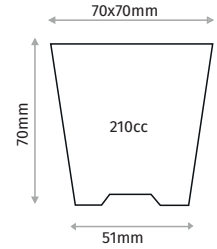

SK77

7X7X7 POT 7X7X7 SAKSI

Diameter / Ağız Çapı	70x70mm
Depth / Derinlik	60mm
Base Diameter / Taban Çapı	51mm
Volume / Hacim	210cc
Pcs in Pack / Paket İçi Adet	4950
Pack Size / Paket Ölçüsü	40x80x60