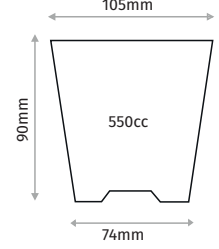

THERMOFORMING POTS | VAKUM SAKSILARI

S1059

10,5X9 ROUND POT 10,5X9 YUVARLAK SAKSI

Diameter / Ağzı Çapı	105mm
Depth / Derinlik	90mm
Base Diameter / Taban Çapı	73mm
Volume / Hacim	550cc
Pcs in Pack / Paket İçi Adet	2592
Pack Size / Paket Ölçüsü	40x80x60cm