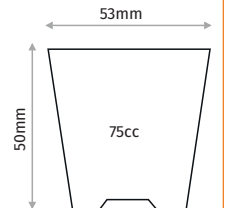

#### 28 CELL SQUARE SEEDLING TRAY 28 GÖZ KARE FİDELİK

Outer Size / Dış Ebat	515x325mm
Diameter / Ağız Çapı	62mm
Depth / Derinlik	70mm
Volume / Hacim	178cc
Pcs in Pack / Paket İçi Adet	100
Pack Size / Paket Ölçüsü	32x52x33cm

#### 28 CELL SQUARE SEEDLING TRAY 28 GÖZ KARE FİDELİK

Outer Size / Dış Ebat	563x316mm
Diameter / Ağız Çapı	71x71mm
Depth / Derinlik	78mm
Volume / Hacim	293cc
Pcs in Pack / Paket İçi Adet	1050
Pack Size / Paket Ölçüsü	32x56x33cm

#### 32 CELL ROUND SEEDLING TRAY 32 GÖZ YUVARLAK FİDELİK

Outer Size / Dış Ebat	515x325mm
Diameter / Ağız Çapı	59mm
Depth / Derinlik	72mm
Volume / Hacim	140cc
Pcs in Pack / Paket İçi Adet	100
Pack Size / Paket Ölçüsü	32x52x33cm

#### 45 CELL ROUND SEEDLING TRAY 45 GÖZ YUVARLAK FİDELİK

Outer Size / Dış Ebat	515x325mm
Diameter / Ağız Çapı	53mm
Depth / Derinlik	50mm
Volume / Hacim	75cc
Pcs in Pack / Paket İçi Adet	100
Pack Size / Paket Ölçüsü	32x52x33cm