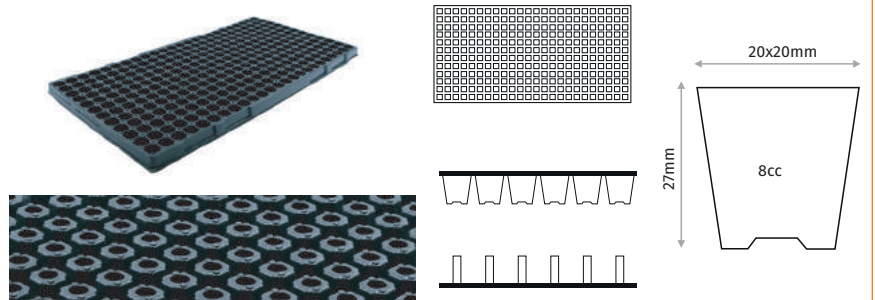

F288

288 CELL SEEDLING TRAY 288 GÖZ FİDELİK

Outer Size / Dış Ebat	520x270mm
Diameter / Ağız Çapı	20x20mm
Depth / Derinlik	27mm
Volume / Hacim	8cc
Pcs in Pack / Paket İçi Adet	75
Pack Size / Paket Ölçüsü	62x55x30cm