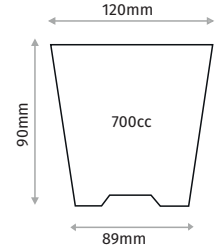

S1209

12X9 ROUND POT 12X9 YUVARLAK SAKSI

Diameter / Ağzı Çapı	120mm
Depth / Derinlik	90mm
Base Diameter / Taban Çapı	89mm
Volume / Hacim	700cc
Pcs in Pack / Paket İçi Adet	1428
Pack Size / Paket Ölçüsü	40x80x60cm