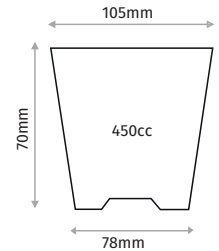

S1057

10,5X7 ROUND POT 10,5X7 YUVARLAK SAKSI

Diameter / Ağız Çapı	105mm
Depth / Derinlik	70mm
Base Diameter / Taban Çapı	78mm
Volume / Hacim	450cc
Pcs in Pack / Paket İçi Adet	2592
Pack Size / Paket Ölçüsü	40x80x60cm