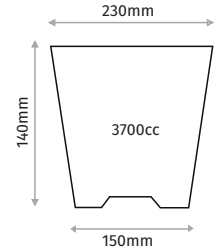

MK210 3,7 LITERS INJECTION MACROME POT 3,7 LİTRE ENJEKSİYON MAKROME SAKSI

Diameter / Ağız Çapı	230mm
Depth / Derinlik	140mm
Base Diameter / Taban Çapı	150mm
Volume / Hacim	3700cc
Pcs in Pack / Paket İçi Adet	300