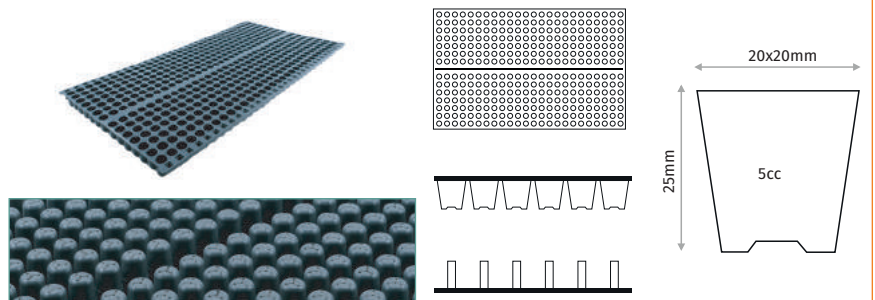

F448

448 CELL SEEDLING TRAY 448 GÖZ FİDELİK

Outer Size / Dış Ebat	619x315mm
Diameter / Ağız Çapı	16mm
Depth / Derinlik	25mm
Volume / Hacim	5cc
Pcs in Pack / Paket İçi Adet	30
Pack Size / Paket Ölçüsü	73x39x57cm