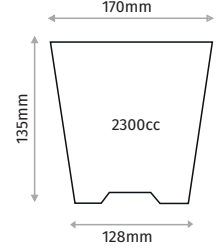

THERMOFORMING POTS | VAKUM SAKSILARI

S17135

17X13,5 ROUND POT 17X13,5 YUVARLAK SAKSI

Diameter / Ağzı Çapı	170mm
Depth / Derinlik	135mm
Base Diameter / Taban Çapı	128mm
Volume / Hacim	2300cc
Pcs in Pack / Paket İçi Adet	500
Pack Size / Paket Ölçüsü	40x80x60cm