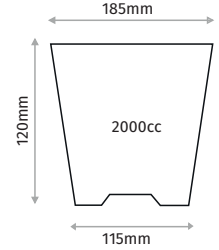

INJECTION MACROME POTS | ENJEKSİYON MAKROME SAKSILARI

MK175 2 LITERS INJECTION MACROME POT 2 LİTRE ENJEKSİYON MAKROME SAKSI

Diameter / Ağız Çapı	185mm
Depth / Derinlik	120mm
Base Diameter / Taban Çapı	115mm
Volume / Hacim	2000cc
Pcs in Pack / Paket İçi Adet	500