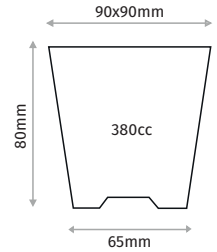

SK98

9X9X8 POT 9X9X8 SAKSI

Diameter / Ağız Çapı	90x90mm
Depth / Derinlik	80mm
Base Diameter / Taban Çapı	65mm
Volume / Hacim	380cc
Pcs in Pack / Paket İçi Adet	2520
Pack Size / Paket Ölçüsü	81x36x63cm