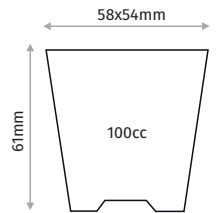

### F45NEV 45 CELL ROUND SEEDLING TRAY 45 GÖZ YUVARLAK FİDELİK

Outer Size / Dış Ebat	450x250mm
Diameter / Ağız Çapı	44mm
Depth / Derinlik	47mm
Volume / Hacim	60cc
Pcs in Pack / Paket İçi Adet	100
Pack Size / Paket Ölçüsü	25x45x33

### F45KB 45 CELL SQUARE SEEDLING TRAY 45 GÖZ KARE FİDELİK

Outer Size / Dış Ebat	535x375mm
Diameter / Ağız Çapı	52x67mm
Depth / Derinlik	78mm
Volume / Hacim	125cc
Pcs in Pack / Paket İçi Adet	50
Pack Size / Paket Ölçüsü	38x54x35cm

### F45D 45 CELL SQUARE LONG TRAY 45 GÖZ KARE DERİN FİDELİK

Outer Size / Dış Ebat	535x296mm
Diameter / Ağız Çapı	54x55mm
Depth / Derinlik	130mm
Volume / Hacim	230cc
Pcs in Pack / Paket İçi Adet	50
Pack Size / Paket Ölçüsü	53x30x41cm

### F48 48 CELL SQUARE SEEDLING TRAY 48 GÖZ KARE FİDELİK

Outer Size / Dış Ebat	540x375mm
Diameter / Ağız Çapı	58x54mm
Depth / Derinlik	61mm
Volume / Hacim	100cc
Pcs in Pack / Paket İçi Adet	1050
Pack Size / Paket Ölçüsü	38x54x50cm