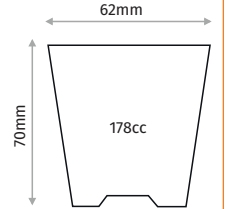

#### 24 CELL SEEDLING TRAY PAPERPOT 24 GÖZ PAPERPOT FİDELİK

Outer Size / Dış Ebat	515x325mm
Diameter / Ağız Çapı	75 mm
Depth / Derinlik	76mm
Volume / Hacim	315cc
Pcs in Pack / Paket İçi Adet	100
Pack Size / Paket Ölçüsü	32x52x33

#### 24 CELL LONG SEEDLING TRAY 24 GÖZ DERİN FİDELİK

Outer Size / Dış Ebat	595x333mm
Diameter / Ağız Çapı	73x73mm
Depth / Derinlik	140mm
Volume / Hacim	425cc
Pcs in Pack / Paket İçi Adet	50
Pack Size / Paket Ölçüsü	33x50x41cm

#### 28 CELL SQUARE SEEDLING TRAY 28 GÖZ KARE FİDELİK

Outer Size / Dış Ebat	515x325mm
Diameter / Ağız Çapı	62mm
Depth / Derinlik	70mm
Volume / Hacim	178cc
Pcs in Pack / Paket İçi Adet	100
Pack Size / Paket Ölçüsü	32x52x33cm

#### 28 CELL SQUARE SEEDLING TRAY 28 GÖZ KARE FİDELİK

Outer Size / Dış Ebat	563x316mm
Diameter / Ağız Çapı	71x71mm
Depth / Derinlik	78mm
Volume / Hacim	293cc
Pcs in Pack / Paket İçi Adet	1050
Pack Size / Paket Ölçüsü	32x56x33cm