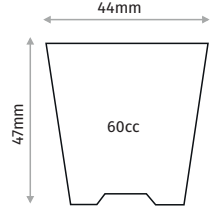

#### 28 CELL SQUARE SEEDLING TRAY 28 GÖZ KARE FİDELİK

Outer Size / Dış Ebat	563x316mm
Diameter / Ağız Çapı	71x71mm
Depth / Derinlik	78mm
Volume / Hacim	293cc
Pcs in Pack / Paket İçi Adet	1050
Pack Size / Paket Ölçüsü	32x56x33cm

#### 32 CELL ROUND SEEDLING TRAY 32 GÖZ YUVARLAK FİDELİK

Outer Size / Dış Ebat	515x325mm
Diameter / Ağız Çapı	59mm
Depth / Derinlik	72mm
Volume / Hacim	140cc
Pcs in Pack / Paket İçi Adet	100
Pack Size / Paket Ölçüsü	32x52x33cm

#### 45 CELL ROUND SEEDLING TRAY 45 GÖZ YUVARLAK FİDELİK

Outer Size / Dış Ebat	515x325mm
Diameter / Ağız Çapı	53mm
Depth / Derinlik	50mm
Volume / Hacim	75cc
Pcs in Pack / Paket İçi Adet	100
Pack Size / Paket Ölçüsü	32x52x33cm

### F45NEV 45 CELL ROUND SEEDLING TRAY 45 GÖZ YUVARLAK FİDELİK

Outer Size / Dış Ebat	450x250mm
Diameter / Ağız Çapı	44mm
Depth / Derinlik	47mm
Volume / Hacim	60cc
Pcs in Pack / Paket İçi Adet	100
Pack Size / Paket Ölçüsü	25x45x33