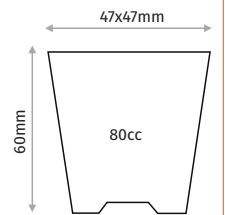

#### 72 CELL SQUARE SEEDLING TRAY 72 GÖZ KARE FİDELİK

Outer Size / Dış Ebat	525x270mm
Diameter / Ağız Çapı	37x37mm
Depth / Derinlik	45mm
Volume / Hacim	45cc
Pcs in Pack / Paket İçi Adet	100
Pack Size / Paket Ölçüsü	27x52x30cm

#### 77 CELL TRAY SQUARE SEEDLING TRAY 77 GÖZ KARE FİDELİK

Outer Size / Dış Ebat	502x325mm
Diameter / Ağız Çapı	40x41mm
Depth / Derinlik	65mm
Volume / Hacim	67cc
Pcs in Pack / Paket İçi Adet	100
Pack Size / Paket Ölçüsü	33x51x33

#### 77 CELL MEX SEEDLING TRAY 77 GÖZ MEX FİDELİK

Outer Size / Dış Ebat	560x360mm
Diameter / Ağız Çapı	47x47mm
Depth / Derinlik	60mm
Volume / Hacim	80cc
Pcs in Pack / Paket İçi Adet	1800
Pack Size / Paket Ölçüsü	36x56x50cm