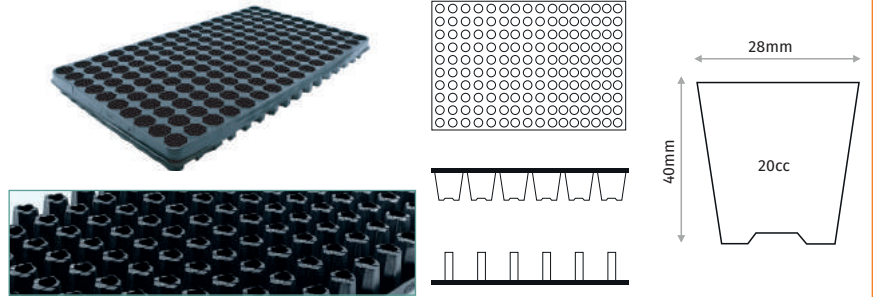

F160PS

160 CELL SEEDLING TRAY 160 GÖZ FİDELİK

Outer Size / Dış Ebat	530x305mm
Diameter / Ağız Çapı	28mm
Depth / Derinlik	40mm
Volume / Hacim	20cc
Pcs in Pack / Paket İçi Adet	1050
Pack Size / Paket Ölçüsü	31x53x33cm