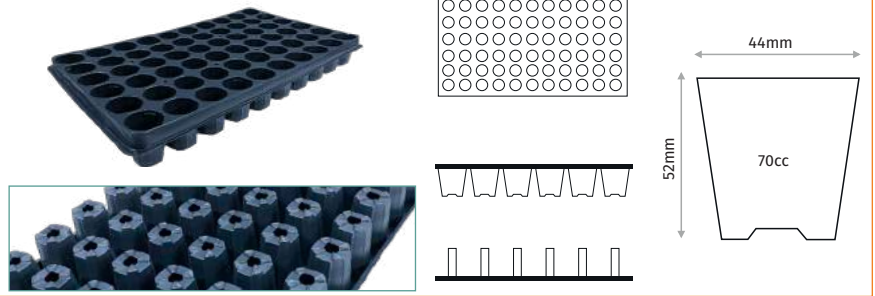

F60ARB

60 CELL ARB SEEDLING TRAY 60 GÖZ ARB FİDELİK

Outer Size / Dış Ebat	510x310mm
Diameter / Ağzı Çapı	44mm
Depth / Derinlik	56mm
Volume / Hacim	70cc
Pcs in Pack / Paket İçi Adet	100
Pack Size / Paket Ölçüsü	31x51x35cm