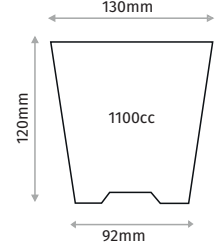

THERMOFORMING POTS | VAKUM SAKSILARI

S1312

13X12 ROUND POT 13X12 YUVARLAK SAKSI

Diameter / Ağız Çapı	130mm
Depth / Derinlik	120mm
Base Diameter / Taban Çapı	92mm
Volume / Hacim	1100cc
Pcs in Pack / Paket İçi Adet	1080
Pack Size / Paket Ölçüsü	40x80x60cm