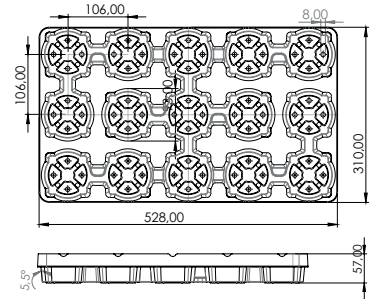

TS15

POT TRANSPORT TRAY SAKSI TAŞIMA VİYOLÜ

Outer Size / Dış Ebat	528x310mm
Diameter / Ağız Çapı	79mm
Depth / Derinlik	57mm
Pcs in Pack / Paket İçi Adet	50
Pack Size / Paket Ölçüsü	53x31x52mm