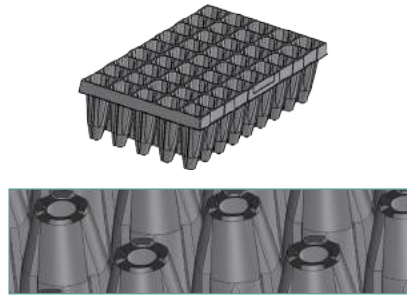

F45D 45 CELL SQUARE LONG TRAY 45 GÖZ KARE DERİN FİDELİK

Outer Size / Dış Ebat	535x296mm
Diameter / Ağız Çapı	54x55mm
Depth / Derinlik	130mm
Volume / Hacim	230cc
Pcs in Pack / Paket İçi Adet	50
Pack Size / Paket Ölçüsü	53x30x41cm