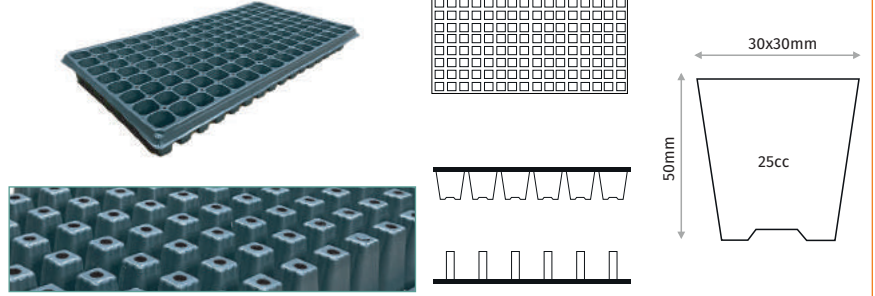

SEEDLING TRAYS | FİDE VİYOLLERİ

F128

128 CELL SQUARE SEEDLING TRAY 128 GÖZ KARE FİDELİK

Outer Size / Dış Ebat	534x276mm
Diameter / Ağız Çapı	30x30mm
Depth / Derinlik	50mm
Volume / Hacim	25cc
Pcs in Pack / Paket İçi Adet	100
Pack Size / Paket Ölçüsü	28x54x33cm