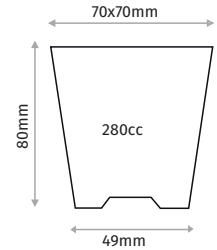

SK78

7X7X8 POT 7X7X8 SAKSI

Diameter / Ağız Çapı	70x70mm
Depth / Derinlik	80mm
Base Diameter / Taban Çapı	49mm
Volume / Hacim	240cc
Pcs in Pack / Paket İçi Adet	4950
Pack Size / Paket Ölçüsü	40x80x60