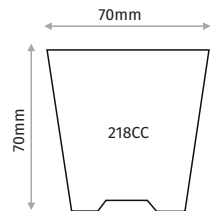

#### 18 CELL SQUARE SEEDLING TRAY 18 GÖZ KARE FİDELİK

Outer Size / Dış Ebat	560x310mm
Diameter / Ağız Çapı	85x85mm
Depth / Derinlik	85mm
Volume / Hacim	451cc
Pcs in Pack / Paket İçi Adet	1120
Pack Size / Paket Ölçüsü	100x120x230cm

#### 20 CELL SQUARE SEEDLING TRAY 20 GÖZ KARE FİDELİK

Outer Size / Dış Ebat	348X278mm
Diameter / Ağız Çapı	64x64mm
Depth / Derinlik	78mm
Volume / Hacim	235cc
Pcs in Pack / Paket İçi Adet	125
Pack Size / Paket Ölçüsü	73x39x57cm

#### 24 CELL SQUARE SEEDLING TRAY 24 GÖZ KARE FİDELİK

Outer Size / Dış Ebat	515x325mm
Diameter / Ağız Çapı	78x68mm
Depth / Derinlik	70mm
Volume / Hacim	245cc
Pcs in Pack / Paket İçi Adet	100
Pack Size / Paket Ölçüsü	32x52x33cm

#### 24 CELL ROUND SEEDLING TRAY 24 GÖZ YUVARLAK FİDELİK

Outer Size / Dış Ebat	515x325mm
Diameter / Ağız Çapı	70 mm
Depth / Derinlik	70mm
Volume / Hacim	218cc
Pcs in Pack / Paket İçi Adet	100
Pack Size / Paket Ölçüsü	32x52x33cm