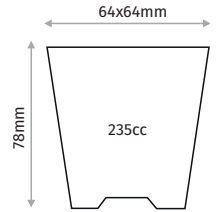

#### 18 CELL SQUARE SEEDLING TRAY 18 GÖZ KARE FİDELİK

Outer Size / Dış Ebat	560x310mm
Diameter / Ağız Çapı	85x85mm
Depth / Derinlik	85mm
Volume / Hacim	451cc
Pcs in Pack / Paket İçi Adet	1120
Pack Size / Paket Ölçüsü	100x120x230cm

#### 20 CELL SQUARE SEEDLING TRAY 20 GÖZ KARE FİDELİK

Outer Size / Dış Ebat	348X278mm
Diameter / Ağız Çapı	64x64mm
Depth / Derinlik	78mm
Volume / Hacim	235cc
Pcs in Pack / Paket İçi Adet	125
Pack Size / Paket Ölçüsü	73x39x57cm

#### 24 CELL SQUARE SEEDLING TRAY 24 GÖZ KARE FİDELİK

Outer Size / Dış Ebat	515x325mm
Diameter / Ağız Çapı	78x68mm
Depth / Derinlik	70mm
Volume / Hacim	245cc
Pcs in Pack / Paket İçi Adet	100
Pack Size / Paket Ölçüsü	32x52x33cm