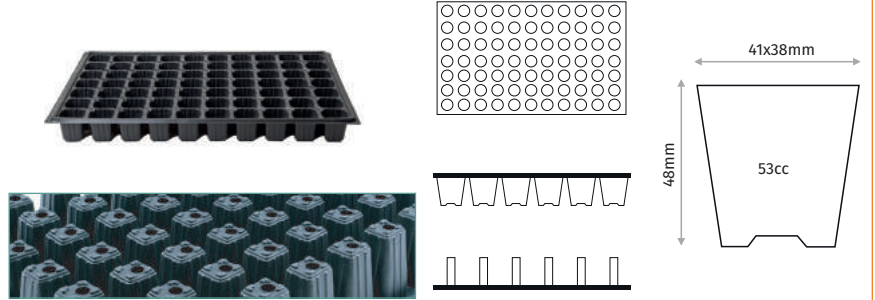

F70K

70 CELL SQUARE SHORT SEEDLING TRAY 70 GÖZ KARE KISA FİDELİK

Outer Size / Dış Ebat	515x325mm
Diameter / Ağzı Çapı	41x38mm
Depth / Derinlik	48mm
Volume / Hacim	53cc
Pcs in Pack / Paket İçi Adet	100
Pack Size / Paket Ölçüsü	32x52x33