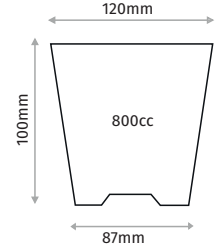

S1210

12X10 ROUND POT 12X10 YUVARLAK SAKSI

Diameter / Ağzı Çapı	120mm
Depth / Derinlik	100mm
Base Diameter / Taban Çapı	89mm
Volume / Hacim	700cc
Pcs in Pack / Paket İçi Adet	1428
Pack Size / Paket Ölçüsü	40x80x60cm