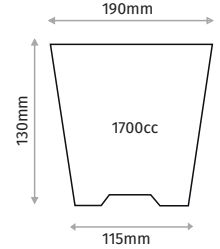

S1913

19X13 ROUND POT 19X13 YUVARLAK SAKSI

Diameter / Ağzı Çapı	190mm
Depth / Derinlik	130mm
Base Diameter / Taban Çapı	115mm
Volume / Hacim	1700cc
Pcs in Pack / Paket İçi Adet	400
Pack Size / Paket Ölçüsü	40x80x60cm