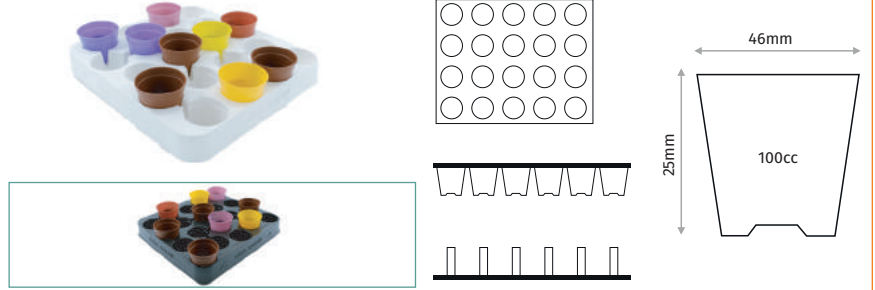

POT TRANSPORT TRAYS | SAKSI TAŞIMA VİYOLLERİ

K20B

SUCULLENT TRAY SKULENT VİYOLÜ

Outer Size / Dış Ebat	515x325mm
Diameter / Ağız Çapı	70 çap
Depth / Derinlik	70mm
Volume / Hacim	218cc
Pcs in Pack / Paket İçi Adet	100
Pack Size / Paket Ölçüsü	32x52x33cm