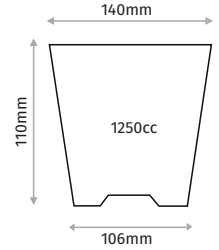

S1411

14X11 ROUND POT 14X11 YUVARLAK SAKSI

Diameter / Ağız Çapı	140mm
Depth / Derinlik	110mm
Base Diameter / Taban Çapı	106mm
Volume / Hacim	1250cc
Pcs in Pack / Paket İçi Adet	930
Pack Size / Paket Ölçüsü	40x80x60cm