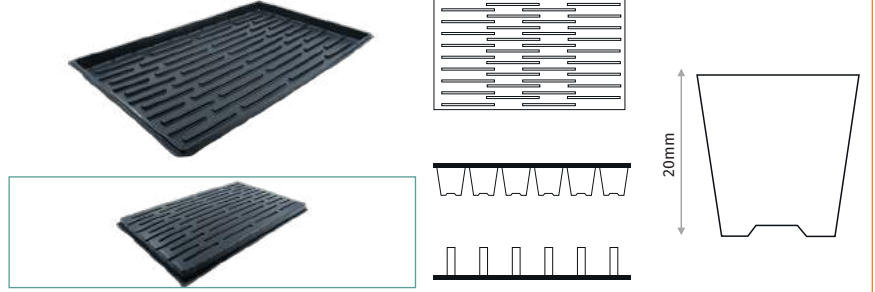

FLAT TRAYS | FİDE TEPSİSİ

TPS

SEEDLING TRANSPORT TRAY FİDELİK TAŞIMA TEPSİSİ

Outer Size / Dış Ebat	55x335mm
Diameter / Ağız Çapı	
Depth / Derinlik	20mm
Volume / Hacim	
Pcs in Pack / Paket İçi Adet	100
Pack Size / Paket Ölçüsü	37x54x43cm