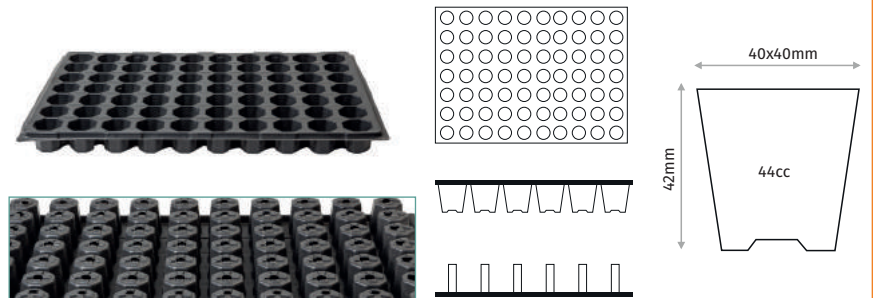

F70P

70 CELL PAPAERPOT SEEDLING TRAY 70 GÖZ PAPAERPOT FİDELİK

Outer Size / Dış Ebat	520x325mm
Diameter / Ağzı Çapı	40x40mm
Depth / Derinlik	42mm
Volume / Hacim	44cc
Pcs in Pack / Paket İçi Adet	100
Pack Size / Paket Ölçüsü	32x52x33cm