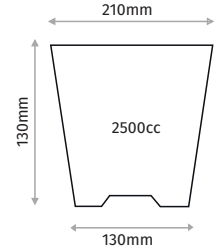

MK190 2,5 LITERS INJECTION MACROME POT 2,5 LİTRE ENJEKSİYON MAKROME SAKSI

Diameter / Ağız Çapı	210mm
Depth / Derinlik	130mm
Base Diameter / Taban Çapı	130mm
Volume / Hacim	2500cc
Pcs in Pack / Paket İçi Adet	500