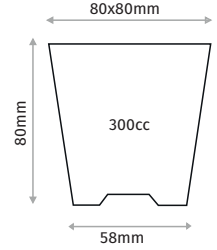

THERMOFORMING POTS | VAKUM SAKSILARI

SK88

8X8X8 POT 8X8X8 SAKSI

Diameter / Ağız Çapı	80x80mm
Depth / Derinlik	80mm
Base Diameter / Taban Çapı	58mm
Volume / Hacim	300cc
Pcs in Pack / Paket İçi Adet	2800
Pack Size / Paket Ölçüsü	84x32x61cm