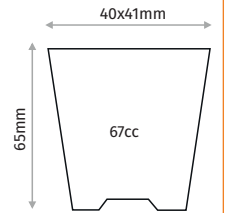

#### 72 CELL SQUARE SEEDLING TRAY CONIC 72 GÖZ KARE FİDELİK KONİK

Outer Size / Dış Ebat	525x270mm
Diameter / Ağız Çapı	37x37mm
Depth / Derinlik	45mm
Volume / Hacim	36cc
Pcs in Pack / Paket İçi Adet	100
Pack Size / Paket Ölçüsü	27x52x30cm

#### 72 CELL SQUARE SEEDLING TRAY 72 GÖZ KARE FİDELİK

Outer Size / Dış Ebat	525x270mm
Diameter / Ağız Çapı	37x37mm
Depth / Derinlik	45mm
Volume / Hacim	45cc
Pcs in Pack / Paket İçi Adet	100
Pack Size / Paket Ölçüsü	27x52x30cm

#### 77 CELL TRAY SQUARE SEEDLING TRAY 77 GÖZ KARE FİDELİK

Outer Size / Dış Ebat	502x325mm
Diameter / Ağız Çapı	40x41mm
Depth / Derinlik	65mm
Volume / Hacim	67cc
Pcs in Pack / Paket İçi Adet	100
Pack Size / Paket Ölçüsü	33x51x33