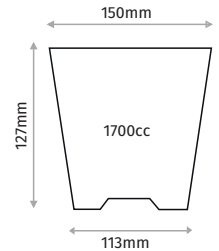

S15127

15X12,7 ROUND POT 15X12,7 YUVARLAK SAKSI

Diameter / Ağız Çapı	150mm
Depth / Derinlik	127mm
Base Diameter / Taban Çapı	113mm
Volume / Hacim	1700cc
Pcs in Pack / Paket İçi Adet	930
Pack Size / Paket Ölçüsü	40x80x60cm