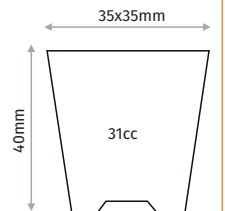

#### 104 CELL ROUND LONG SEEDLING TRAY 104 GÖZ YUVARLAK UZUN FİDELİK

Outer Size / Dış Ebat	504x307mm
Diameter / Ağzı Çapı	33mm
Depth / Derinlik	55mm
Volume / Hacim	33cc
Pcs in Pack / Paket İçi Adet	100
Pack Size / Paket Ölçüsü	31x51x33cm

#### 104 CELL ARB SEEDLING TRAY 104 GÖZ ARB FİDELİK

Outer Size / Dış Ebat	535x310mm
Diameter / Ağzı Çapı	36x36mm
Depth / Derinlik	50mm
Volume / Hacim	31cc
Pcs in Pack / Paket İçi Adet	100
Pack Size / Paket Ölçüsü	31x51x33cm

#### 104 CELL P-POT 104 GÖZ P-POT

Outer Size / Dış Ebat	505x305mm
Diameter / Ağzı Çapı	35x35mm
Depth / Derinlik	40mm
Volume / Hacim	31cc
Pcs in Pack / Paket İçi Adet	100
Pack Size / Paket Ölçüsü	31x51x33cm