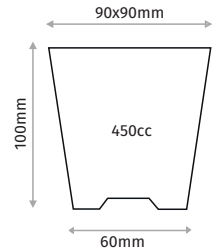

SK910

9X9X10 POT 9X9X10 SAKSI

Diameter / Ağız Çapı	90x90mm
Depth / Derinlik	100mm
Base Diameter / Taban Çapı	60mm
Volume / Hacim	450cc
Pcs in Pack / Paket İçi Adet	2521
Pack Size / Paket Ölçüsü	81x36x63cm