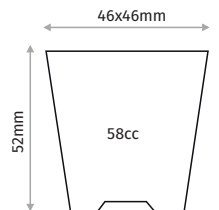

### F45KB 45 CELL SQUARE SEEDLING TRAY 45 GÖZ KARE FİDELİK

Outer Size / Dış Ebat	535x375mm
Diameter / Ağız Çapı	52x67mm
Depth / Derinlik	78mm
Volume / Hacim	125cc
Pcs in Pack / Paket İçi Adet	50
Pack Size / Paket Ölçüsü	38x54x35cm

### F45D 45 CELL SQUARE LONG TRAY 45 GÖZ KARE DERİN FİDELİK

Outer Size / Dış Ebat	535x296mm
Diameter / Ağız Çapı	54x55mm
Depth / Derinlik	130mm
Volume / Hacim	230cc
Pcs in Pack / Paket İçi Adet	50
Pack Size / Paket Ölçüsü	53x30x41cm

### F48 48 CELL SQUARE SEEDLING TRAY 48 GÖZ KARE FİDELİK

Outer Size / Dış Ebat	540x375mm
Diameter / Ağız Çapı	58x54mm
Depth / Derinlik	61mm
Volume / Hacim	100cc
Pcs in Pack / Paket İçi Adet	1050
Pack Size / Paket Ölçüsü	38x54x50cm

### F50 50 CELL SQUARE SEEDLING TRAY 50 GÖZ KARE FİDELİK

Outer Size / Dış Ebat	520x270mm
Diameter / Ağız Çapı	46x46mm
Depth / Derinlik	52mm
Volume / Hacim	58cc
Pcs in Pack / Paket İçi Adet	100
Pack Size / Paket Ölçüsü	27x52x30cm