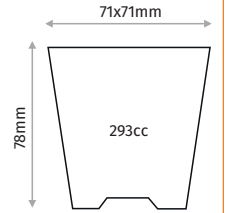

#### 24 CELL LONG SEEDLING TRAY 24 GÖZ DERİN FİDELİK

Outer Size / Dış Ebat	595x333mm
Diameter / Ağız Çapı	73x73mm
Depth / Derinlik	140mm
Volume / Hacim	425cc
Pcs in Pack / Paket İçi Adet	50
Pack Size / Paket Ölçüsü	33x50x41cm

#### 28 CELL SQUARE SEEDLING TRAY 28 GÖZ KARE FİDELİK

Outer Size / Dış Ebat	515x325mm
Diameter / Ağız Çapı	62mm
Depth / Derinlik	70mm
Volume / Hacim	178cc
Pcs in Pack / Paket İçi Adet	100
Pack Size / Paket Ölçüsü	32x52x33cm

#### 28 CELL SQUARE SEEDLING TRAY 28 GÖZ KARE FİDELİK

Outer Size / Dış Ebat	563x316mm
Diameter / Ağız Çapı	71x71mm
Depth / Derinlik	78mm
Volume / Hacim	293cc
Pcs in Pack / Paket İçi Adet	1050
Pack Size / Paket Ölçüsü	32x56x33cm