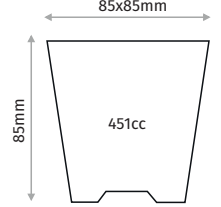

SEEDLING TRAYS | FİDE VİYOLLERİ

F18

18 CELL SQUARE SEEDLING TRAY 18 GÖZ KARE FİDELİK

Outer Size / Dış Ebat	560x310mm
Diameter / Ağız Çapı	85x85mm
Depth / Derinlik	85mm
Volume / Hacim	451cc
Pcs in Pack / Paket İçi Adet	1120
Pack Size / Paket Ölçüsü	100x120x230cm