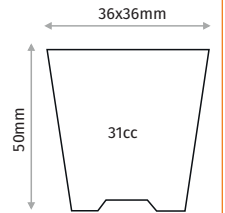

#### 104 CELL ROUND SHORT SEEDLING TRAY 104 GÖZ YUVARLAK KISA FİDELİK

Outer Size / Dış Ebat	504x307mm
Diameter / Ağzı Çapı	34mm
Depth / Derinlik	39mm
Volume / Hacim	25cc
Pcs in Pack / Paket İçi Adet	100
Pack Size / Paket Ölçüsü	31x51x33cm

#### 104 CELL ROUND LONG SEEDLING TRAY 104 GÖZ YUVARLAK UZUN FİDELİK

Outer Size / Dış Ebat	504x307mm
Diameter / Ağzı Çapı	33mm
Depth / Derinlik	55mm
Volume / Hacim	33cc
Pcs in Pack / Paket İçi Adet	100
Pack Size / Paket Ölçüsü	31x51x33cm

#### 104 CELL ARB SEEDLING TRAY 104 GÖZ ARB FİDELİK

Outer Size / Dış Ebat	535x310mm
Diameter / Ağzı Çapı	36x36mm
Depth / Derinlik	50mm
Volume / Hacim	31cc
Pcs in Pack / Paket İçi Adet	100
Pack Size / Paket Ölçüsü	31x51x33cm

#### 104 CELL P-POT 104 GÖZ P-POT

Outer Size / Dış Ebat	505x305mm
Diameter / Ağzı Çapı	35x35mm
Depth / Derinlik	40mm
Volume / Hacim	31cc
Pcs in Pack / Paket İçi Adet	100
Pack Size / Paket Ölçüsü	31x51x33cm