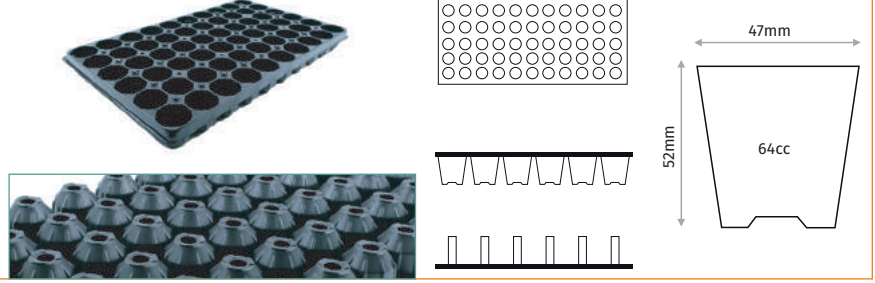

SEEDLING TRAYS | FİDE VİYOLLERİ

F60

60 CELL PAPERPOT SEEDLING TRAY 60 GÖZ PAPAERPOT FİDELİK

Outer Size / Dış Ebat	510x310mm
Diameter / Ağzı Çapı	47mm
Depth / Derinlik	52mm
Volume / Hacim	64cc
Pcs in Pack / Paket İçi Adet	50
Pack Size / Paket Ölçüsü	31x51x33cm