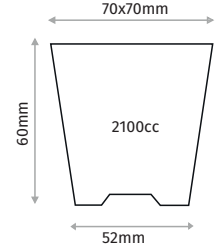

THERMOFORMING POTS | VAKUM SAKSILARI

SK76

7X7X6 POT 7X7X6 SAKSI

Diameter / Ağız Çapı	70x70mm
Depth / Derinlik	60mm
Base Diameter / Taban Çapı	52mm
Volume / Hacim	180cc
Pcs in Pack / Paket İçi Adet	4950
Pack Size / Paket Ölçüsü	40x80x60