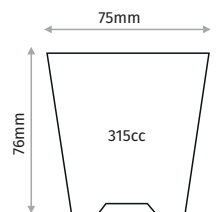

#### 20 CELL SQUARE SEEDLING TRAY 20 GÖZ KARE FİDELİK

Outer Size / Dış Ebat	348X278mm
Diameter / Ağız Çapı	64x64mm
Depth / Derinlik	78mm
Volume / Hacim	235cc
Pcs in Pack / Paket İçi Adet	125
Pack Size / Paket Ölçüsü	73x39x57cm

#### 24 CELL SQUARE SEEDLING TRAY 24 GÖZ KARE FİDELİK

Outer Size / Dış Ebat	515x325mm
Diameter / Ağız Çapı	78x68mm
Depth / Derinlik	70mm
Volume / Hacim	245cc
Pcs in Pack / Paket İçi Adet	100
Pack Size / Paket Ölçüsü	32x52x33cm

#### 24 CELL ROUND SEEDLING TRAY 24 GÖZ YUVARLAK FİDELİK

Outer Size / Dış Ebat	515x325mm
Diameter / Ağız Çapı	70 mm
Depth / Derinlik	70mm
Volume / Hacim	218cc
Pcs in Pack / Paket İçi Adet	100
Pack Size / Paket Ölçüsü	32x52x33cm

#### 24 CELL SEEDLING TRAY PAPERPOT 24 GÖZ PAPERPOT FİDELİK

Outer Size / Dış Ebat	515x325mm
Diameter / Ağız Çapı	75 mm
Depth / Derinlik	76mm
Volume / Hacim	315cc
Pcs in Pack / Paket İçi Adet	100
Pack Size / Paket Ölçüsü	32x52x33