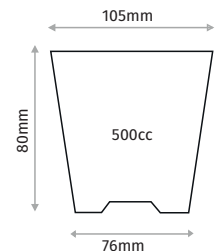

S1058

10,5X8 ROUND POT 10,5X8 YUVARLAK SAKSI

Diameter / Ağız Çapı	105mm
Depth / Derinlik	80mm
Base Diameter / Taban Çapı	76mm
Volume / Hacim	500cc
Pcs in Pack / Paket İçi Adet	2592
Pack Size / Paket Ölçüsü	40x80x60cm