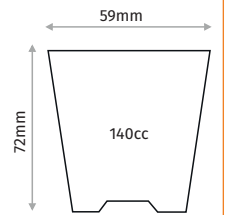

#### 24 CELL LONG SEEDLING TRAY 24 GÖZ DERİN FİDELİK

Outer Size / Dış Ebat	595x333mm
Diameter / Ağız Çapı	73x73mm
Depth / Derinlik	140mm
Volume / Hacim	425cc
Pcs in Pack / Paket İçi Adet	50
Pack Size / Paket Ölçüsü	33x50x41cm

#### 28 CELL SQUARE SEEDLING TRAY 28 GÖZ KARE FİDELİK

Outer Size / Dış Ebat	515x325mm
Diameter / Ağız Çapı	62mm
Depth / Derinlik	70mm
Volume / Hacim	178cc
Pcs in Pack / Paket İçi Adet	100
Pack Size / Paket Ölçüsü	32x52x33cm

#### 28 CELL SQUARE SEEDLING TRAY 28 GÖZ KARE FİDELİK

Outer Size / Dış Ebat	563x316mm
Diameter / Ağız Çapı	71x71mm
Depth / Derinlik	78mm
Volume / Hacim	293cc
Pcs in Pack / Paket İçi Adet	1050
Pack Size / Paket Ölçüsü	32x56x33cm

#### 32 CELL ROUND SEEDLING TRAY 32 GÖZ YUVARLAK FİDELİK

Outer Size / Dış Ebat	515x325mm
Diameter / Ağız Çapı	59mm
Depth / Derinlik	72mm
Volume / Hacim	140cc
Pcs in Pack / Paket İçi Adet	100
Pack Size / Paket Ölçüsü	32x52x33cm