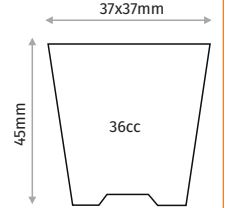

SEEDLING TRAYS | FİDE VİYOLLERİ

F72

72 CELL SQUARE SEEDLING TRAY CONIC 72 GÖZ KARE FİDELİK KONİK

Outer Size / Dış Ebat	525x270mm
Diameter / Ağız Çapı	37x37mm
Depth / Derinlik	45mm
Volume / Hacim	36cc
Pcs in Pack / Paket İçi Adet	100
Pack Size / Paket Ölçüsü	27x52x30cm