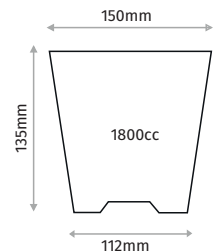

S15135

15X13,5 ROUND POT 15X13,5 YUVARLAK SAKSI

Diameter / Ağız Çapı	150mm
Depth / Derinlik	135mm
Base Diameter / Taban Çapı	112mm
Volume / Hacim	1800cc
Pcs in Pack / Paket İçi Adet	800
Pack Size / Paket Ölçüsü	40x80x60cm