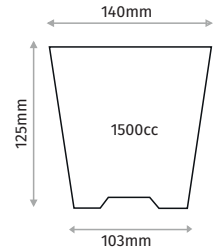

S14125

14X12,5 ROUND 14X12,5 YUVARLAK SAKSI

Diameter / Ağız Çapı	140mm
Depth / Derinlik	125mm
Base Diameter / Taban Çapı	103mm
Volume / Hacim	1500cc
Pcs in Pack / Paket İçi Adet	930
Pack Size / Paket Ölçüsü	40x80x60cm