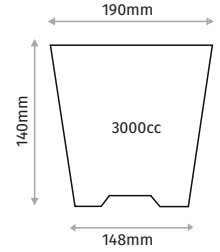

S1914

19X14 ROUND POT 19X14 YUVARLAK SAKSI

Diameter / Ağzı Çapı	190mm
Depth / Derinlik	140mm
Base Diameter / Taban Çapı	148mm
Volume / Hacim	3000cc
Pcs in Pack / Paket İçi Adet	400
Pack Size / Paket Ölçüsü	40x80x60cm