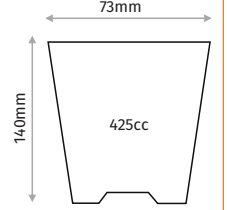

#### 24 CELL SQUARE SEEDLING TRAY 24 GÖZ KARE FİDELİK

Outer Size / Dış Ebat	515x325mm
Diameter / Ağız Çapı	78x68mm
Depth / Derinlik	70mm
Volume / Hacim	245cc
Pcs in Pack / Paket İçi Adet	100
Pack Size / Paket Ölçüsü	32x52x33cm

#### 24 CELL ROUND SEEDLING TRAY 24 GÖZ YUVARLAK FİDELİK

Outer Size / Dış Ebat	515x325mm
Diameter / Ağız Çapı	70 mm
Depth / Derinlik	70mm
Volume / Hacim	218cc
Pcs in Pack / Paket İçi Adet	100
Pack Size / Paket Ölçüsü	32x52x33cm

#### 24 CELL SEEDLING TRAY PAPERPOT 24 GÖZ PAPERPOT FİDELİK

Outer Size / Dış Ebat	515x325mm
Diameter / Ağız Çapı	75 mm
Depth / Derinlik	76mm
Volume / Hacim	315cc
Pcs in Pack / Paket İçi Adet	100
Pack Size / Paket Ölçüsü	32x52x33

#### 24 CELL LONG SEEDLING TRAY 24 GÖZ DERİN FİDELİK

Outer Size / Dış Ebat	595x333mm
Diameter / Ağız Çapı	73x73mm
Depth / Derinlik	140mm
Volume / Hacim	425cc
Pcs in Pack / Paket İçi Adet	50
Pack Size / Paket Ölçüsü	33x50x41cm