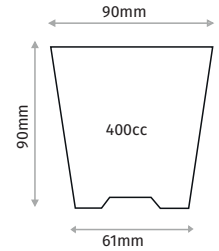

S99

9X9 ROUND POT 9X9 YUVARLAK SAKSI

Diameter / Ağız Çapı	90mm
Depth / Derinlik	90mm
Base Diameter / Taban Çapı	61mm
Volume / Hacim	400cc
Pcs in Pack / Paket İçi Adet	3240
Pack Size / Paket Ölçüsü	40x80x60cm