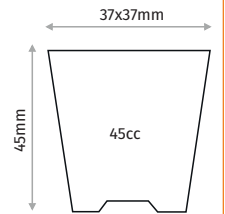

#### 70 CELL PAPAERPOT SEEDLING TRAY 70 GÖZ PAPAERPOT FİDELİK

Outer Size / Dış Ebat	520x325mm
Diameter / Ağzı Çapı	40x40mm
Depth / Derinlik	42mm
Volume / Hacim	44cc
Pcs in Pack / Paket İçi Adet	100
Pack Size / Paket Ölçüsü	32x52x33cm

#### 72 CELL SQUARE SEEDLING TRAY CONIC 72 GÖZ KARE FİDELİK KONİK

Outer Size / Dış Ebat	525x270mm
Diameter / Ağız Çapı	37x37mm
Depth / Derinlik	45mm
Volume / Hacim	36cc
Pcs in Pack / Paket İçi Adet	100
Pack Size / Paket Ölçüsü	27x52x30cm

#### 72 CELL SQUARE SEEDLING TRAY 72 GÖZ KARE FİDELİK

Outer Size / Dış Ebat	525x270mm
Diameter / Ağız Çapı	37x37mm
Depth / Derinlik	45mm
Volume / Hacim	45cc
Pcs in Pack / Paket İçi Adet	100
Pack Size / Paket Ölçüsü	27x52x30cm