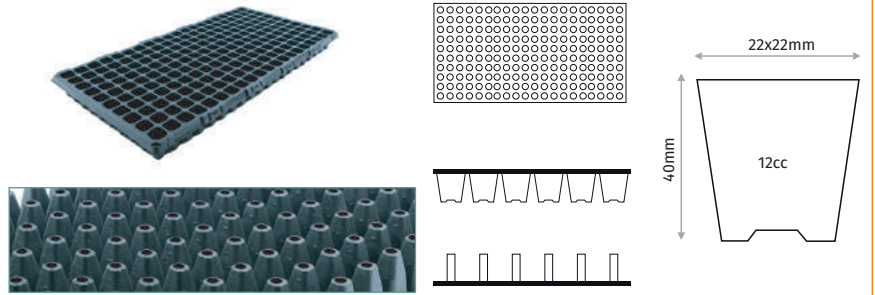

F200

200 CELL SQUARE SEEDLING TRAY 200 GÖZ FİDELİK

Outer Size / Dış Ebat	530x275mm
Diameter / Ağız Çapı	22x22mm
Depth / Derinlik	40mm
Volume / Hacim	12cc
Pcs in Pack / Paket İçi Adet	100
Pack Size / Paket Ölçüsü	55