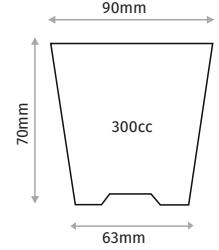

THERMOFORMING POTS | VAKUM SAKSILARI

S97

9X7 ROUND POT 9X7 YUVARLAK SAKSI

Diameter / Ağız Çapı	90mm
Depth / Derinlik	70mm
Base Diameter / Taban Çapı	63mm
Volume / Hacim	300cc
Pcs in Pack / Paket İçi Adet	3456
Pack Size / Paket Ölçüsü	40x80x60cm