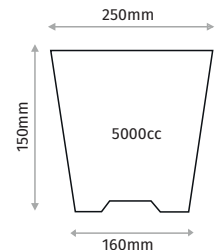

MK25 5 LITERS INJECTION MACROME POT 5 LİTRE ENJEKSİYON MAKROME SAKSI

Diameter / Ağız Çapı	250mm
Depth / Derinlik	150mm
Base Diameter / Taban Çapı	160mm
Volume / Hacim	5000cc
Pcs in Pack / Paket İçi Adet	250