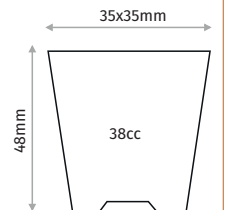

#### 77 CELL TRAY SQUARE SEEDLING TRAY 77 GÖZ KARE FİDELİK

Outer Size / Dış Ebat	502x325mm
Diameter / Ağız Çapı	40x41mm
Depth / Derinlik	65mm
Volume / Hacim	67cc
Pcs in Pack / Paket İçi Adet	100
Pack Size / Paket Ölçüsü	33x51x33

#### 77 CELL MEX SEEDLING TRAY 77 GÖZ MEX FİDELİK

Outer Size / Dış Ebat	560x360mm
Diameter / Ağız Çapı	47x47mm
Depth / Derinlik	60mm
Volume / Hacim	80cc
Pcs in Pack / Paket İçi Adet	1800
Pack Size / Paket Ölçüsü	36x56x50cm

#### 84 CELL SQUARE SEEDLING TRAY 84 GÖZ KARE FİDELİK

Outer Size / Dış Ebat	500x300mm
Diameter / Ağız Çapı	35x35mm
Depth / Derinlik	48mm
Volume / Hacim	38cc
Pcs in Pack / Paket İçi Adet	100
Pack Size / Paket Ölçüsü	30x50x33cm