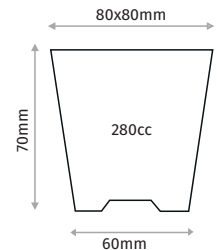

SK87

8X8X7 POT 8X8X7 SAKSI

Diameter / Ağız Çapı	80x80mm
Depth / Derinlik	70mm
Base Diameter / Taban Çapı	60mm
Volume / Hacim	280cc
Pcs in Pack / Paket İçi Adet	4950
Pack Size / Paket Ölçüsü	40x80x60