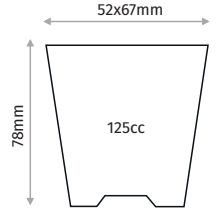

#### 32 CELL ROUND SEEDLING TRAY 32 GÖZ YUVARLAK FİDELİK

Outer Size / Dış Ebat	515x325mm
Diameter / Ağız Çapı	59mm
Depth / Derinlik	72mm
Volume / Hacim	140cc
Pcs in Pack / Paket İçi Adet	100
Pack Size / Paket Ölçüsü	32x52x33cm

#### 45 CELL ROUND SEEDLING TRAY 45 GÖZ YUVARLAK FİDELİK

Outer Size / Dış Ebat	515x325mm
Diameter / Ağız Çapı	53mm
Depth / Derinlik	50mm
Volume / Hacim	75cc
Pcs in Pack / Paket İçi Adet	100
Pack Size / Paket Ölçüsü	32x52x33cm

### F45NEV 45 CELL ROUND SEEDLING TRAY 45 GÖZ YUVARLAK FİDELİK

Outer Size / Dış Ebat	450x250mm
Diameter / Ağız Çapı	44mm
Depth / Derinlik	47mm
Volume / Hacim	60cc
Pcs in Pack / Paket İçi Adet	100
Pack Size / Paket Ölçüsü	25x45x33

### F45KB 45 CELL SQUARE SEEDLING TRAY 45 GÖZ KARE FİDELİK

Outer Size / Dış Ebat	535x375mm
Diameter / Ağız Çapı	52x67mm
Depth / Derinlik	78mm
Volume / Hacim	125cc
Pcs in Pack / Paket İçi Adet	50
Pack Size / Paket Ölçüsü	38x54x35cm