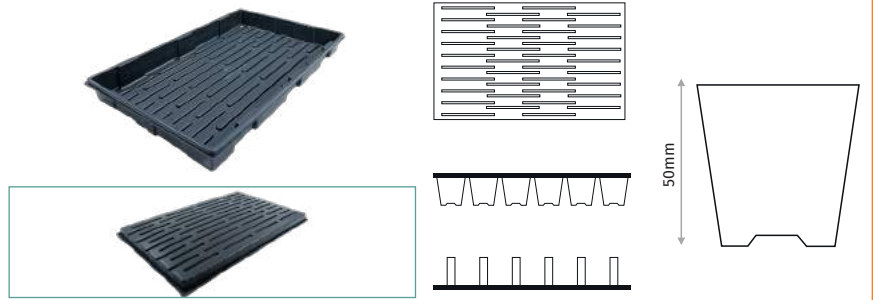

TPSD

SEEDLING TRANSPORT TRAY FİDELİK TAŞIMA TEPSİSİ

Outer Size / Dış Ebat	55x335mm
Diameter / Ağız Çapı	
Depth / Derinlik	50mm
Volume / Hacim	
Pcs in Pack / Paket İçi Adet	100
Pack Size / Paket Ölçüsü	37x54x43cm