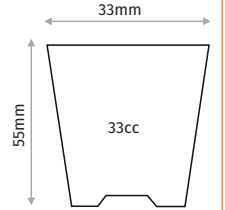

#### 84 CELL PAPERPOT SEEDLING TRAY 84 GÖZ PAPERPOT FİDELİK

Outer Size / Dış Ebat	500x300mm
Diameter / Ağzı Çapı	37x37mm
Depth / Derinlik	40mm
Volume / Hacim	33cc
Pcs in Pack / Paket İçi Adet	100
Pack Size / Paket Ölçüsü	30x50x33cm

#### 104 CELL ROUND SHORT SEEDLING TRAY 104 GÖZ YUVARLAK KISA FİDELİK

Outer Size / Dış Ebat	504x307mm
Diameter / Ağzı Çapı	34mm
Depth / Derinlik	39mm
Volume / Hacim	25cc
Pcs in Pack / Paket İçi Adet	100
Pack Size / Paket Ölçüsü	31x51x33cm

#### 104 CELL ROUND LONG SEEDLING TRAY 104 GÖZ YUVARLAK UZUN FİDELİK

Outer Size / Dış Ebat	504x307mm
Diameter / Ağzı Çapı	33mm
Depth / Derinlik	55mm
Volume / Hacim	33cc
Pcs in Pack / Paket İçi Adet	100
Pack Size / Paket Ölçüsü	31x51x33cm