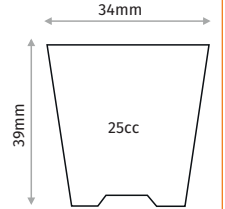

#### 84 CELL SQUARE SEEDLING TRAY 84 GÖZ KARE FİDELİK

Outer Size / Dış Ebat	500x300mm
Diameter / Ağız Çapı	35x35mm
Depth / Derinlik	48mm
Volume / Hacim	38cc
Pcs in Pack / Paket İçi Adet	100
Pack Size / Paket Ölçüsü	30x50x33cm

#### 84 CELL PAPERPOT SEEDLING TRAY 84 GÖZ PAPERPOT FİDELİK

Outer Size / Dış Ebat	500x300mm
Diameter / Ağzı Çapı	37x37mm
Depth / Derinlik	40mm
Volume / Hacim	33cc
Pcs in Pack / Paket İçi Adet	100
Pack Size / Paket Ölçüsü	30x50x33cm

#### 104 CELL ROUND SHORT SEEDLING TRAY 104 GÖZ YUVARLAK KISA FİDELİK

Outer Size / Dış Ebat	504x307mm
Diameter / Ağzı Çapı	34mm
Depth / Derinlik	39mm
Volume / Hacim	25cc
Pcs in Pack / Paket İçi Adet	100
Pack Size / Paket Ölçüsü	31x51x33cm