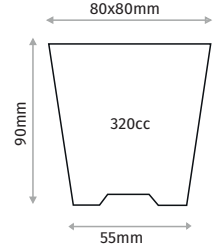

SK89

8X8X9 POT 8X8X9 SAKSI

Diameter / Ağız Çapı	80x80mm
Depth / Derinlik	90mm
Base Diameter / Taban Çapı	55mm
Volume / Hacim	320cc
Pcs in Pack / Paket İçi Adet	2800
Pack Size / Paket Ölçüsü	84x32x61cm