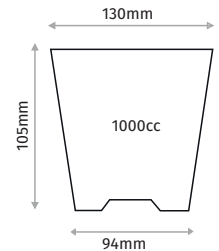

S13105

13X10,5 ROUND POT 13X10,5 YUVARLAK SAKSI

Diameter / Ağzı Çapı	130mm
Depth / Derinlik	105mm
Base Diameter / Taban Çapı	94mm
Volume / Hacim	1000cc
Pcs in Pack / Paket İçi Adet	1180
Pack Size / Paket Ölçüsü	40x80x60cm