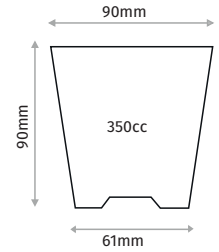

S98

9X8 ROUND POT 9X8 YUVARLAK SAKSI

Diameter / Ağız Çapı	90mm
Depth / Derinlik	80mm
Base Diameter / Taban Çapı	62mm
Volume / Hacim	350cc
Pcs in Pack / Paket İçi Adet	3240
Pack Size / Paket Ölçüsü	40x80x60cm