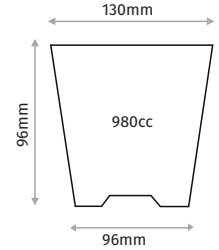

S1396

13X9,6 ROUND POT 13X9,6 YUVARLAK SAKSI

Diameter / Ağzı Çapı	130mm
Depth / Derinlik	96mm
Base Diameter / Taban Çapı	96mm
Volume / Hacim	980cc
Pcs in Pack / Paket İçi Adet	1188
Pack Size / Paket Ölçüsü	40x80x60cm