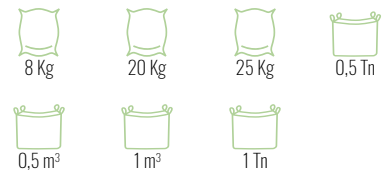

	GRANITO
<ul style="list-style-type: none"> · GRANITE · GRANITE 	10-20 mm 20-40 mm

	VERDE
<ul style="list-style-type: none"> · GREEN · VERT 	10-20 mm 20-40 mm

	NEGRO NACIONAL
<ul style="list-style-type: none"> · NATIONAL BLACK · NOIR NATIONAL 	10-20 mm 20-40 mm 40-60 mm 60-100* mm

	NEGRO EXTRA
<ul style="list-style-type: none"> · EXTRA BLACK · NOIR SUPÉRIEUR 	10-20 mm 20-40 mm

	AMARILLO
<ul style="list-style-type: none"> · YELLOW · JAUNE 	10-20 mm 20-40 mm 40-60 mm

	ROJO
<ul style="list-style-type: none"> · RED · ROUGE 	10-20 mm 20-40 mm