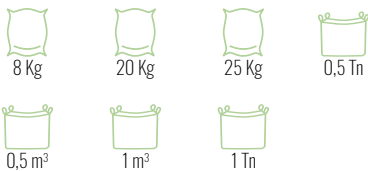

VIDRIO DECORATIVO · DECORATIVE GLASS · VERRE DÉCORATIF

	AZUL
· BLUE · BLEU	4-8 mm

	VERDE
· GREEN · VERT	4-8 mm

	ESPEJO
· MIRROR · MIROIR	4-8 mm

	MARRÓN
· BROWN · MARRON	4-8 mm

	CLARO*
· LIGHT · CLAIR	4-8 mm

	PIEDRA PÓMEZ
· PUMICE STONE · PIERRE PONCE	2-10 mm 8-16 mm 16-22 mm

CANTOS RODADOS · PEBBLES · GALETES

	BLANCO
<ul style="list-style-type: none"> · WHITE · BLANC 	10-20 mm 20-40 mm 40-60 mm 60-100* mm

	ROSA
<ul style="list-style-type: none"> · PINK · ROSE 	8-12 mm 10-20 mm 20-35 mm 40-60 mm

	GRANITO
<ul style="list-style-type: none"> · GRANITE · GRANITE 	10-20 mm 20-40 mm

	VERDE
<ul style="list-style-type: none"> · GREEN · VERT 	10-20 mm 20-40 mm

	NEGRO NACIONAL
<ul style="list-style-type: none"> · NATIONAL BLACK · NOIR NATIONAL 	10-20 mm 20-40 mm 40-60 mm 60-100* mm