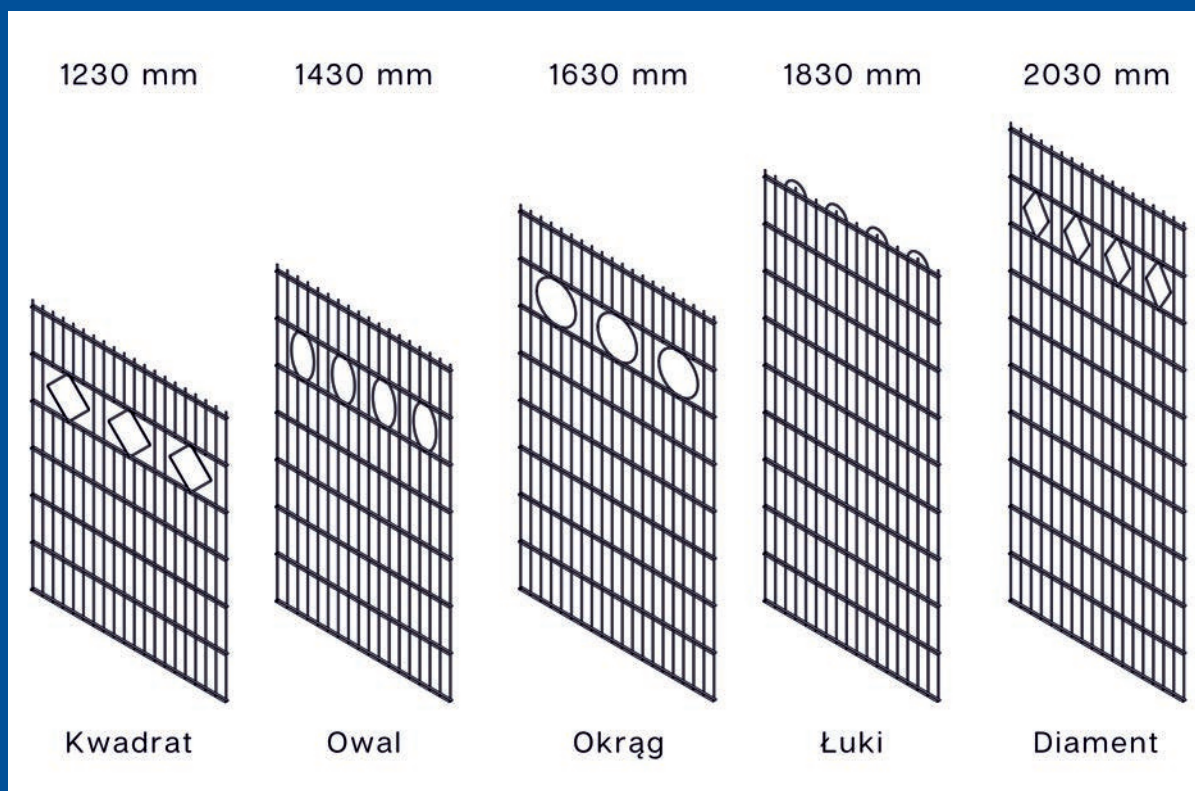

Dekorative Metallpaneelen-Zäune für Haus und Garten

Die dekorativen Zäune für den Garten garantieren die Privatsphäre und Intimität unserer häuslichen Entspannungsbereiche. Aber bei ITC Garden wissen wir, dass wir uns am meisten in einem schön gestalteten Raum erholen. Denn der Stil des Gartens wird nicht nur durch Pflanzen und Möbel geschaffen, sondern auch durch Zaunsysteme. Metallgitterpaneelen mit einem dekorativen Muster sind eine Kombination aus Funktionalität, Ästhetik und einem kühnen Designkonzept. Schauen Sie sich unsere Ideen an und erstellen Sie einen modernen Zaun für Ihren Garten.