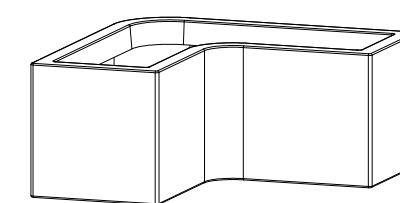

FENICE MODULARE | CASSETTA ANGOLARE // ANGULAR BOX

CASSETTA ANGOLARE 100 P.S. // ANGULAR BOX

PARETE SINGOLA | SINGLE WALL