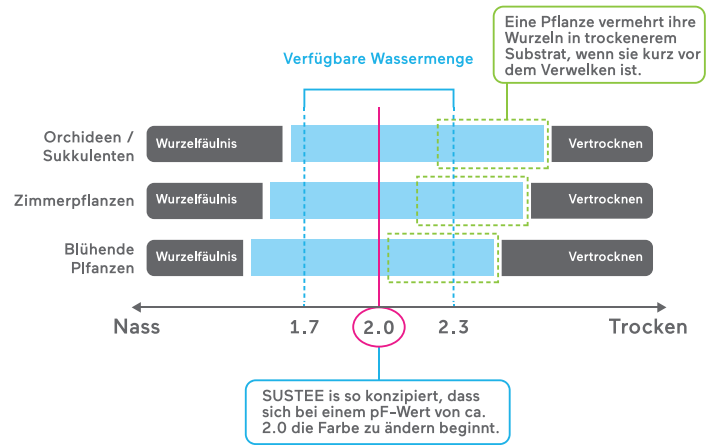

pF-Wert??

“pF” steht für “Potential Force” und beschreibt den Aufwand, den Pflanzenwurzeln aufbringen müssen, um Wasser aus dem Substrat aufzunehmen. SUSTEE kann das überwachen!

"Hoher pF-Wert" bedeutet, dass die Pflanzen viel Aufwand benötigen, um das Wasser aufzunehmen. Das heißt wiederum, dass das Substrat wenig Wasser enthält. "Niedriger pF-Wert" bedeutet, dass die Pflanzen das Wasser leicht aufnehmen können. Das heißt wiederum, dass das Boden reichlich Wasser enthält.

Es gibt ein "pF-Wert"-Spektrum, das für alle Pflanzen gut ist, so dass sie stressfrei Wasser aus dem Substrat aufnehmen können. Das nennt man "Ideale Bodenfeuchtigkeit". SUSTEE ist so konzipiert, dass es bei einem pF-Wert von 2.0 ("ideale Bodenfeuchtigkeit"), seine Farbe von blau auf weiß ändert.

Kennzahl • Name • Preis

< Beachte >

- *Bei Bestellung bitte "C-0021-GR: SUSTEE Single Pack S Green" verwenden.
- *Lose sind mit oder ohne EAN-Code-Etikett ohne Einzelverpackung erhältlich.
- *Nachfüllpackung enthält 2 Nachfüllstäbchen.

Einzelpackung

Kennzahl	Produktname	Verpackungseinheit	UVP/St (€)
C-0021-GR	SUSTEE Single Pack S Green	12 pcs / pack	4.00
C-0021-WH	SUSTEE Single Pack S White	12 pcs / pack	4.00
C-0022-GR	SUSTEE Single Pack M Green	12 pcs / pack	5.00
C-0022-WH	SUSTEE Single Pack M White	12 pcs / pack	5.00
C-0023-GR	SUSTEE Single Pack L Green	12 pcs / pack	6.00
C-0023-WH	SUSTEE Single Pack L White	12 pcs / pack	6.00
C-0024	SUSTEE Refill Single Pack S	12 pcs / pack	6.00
C-0025	SUSTEE Refill Single Pack M	12 pcs / pack	7.00
C-0026	SUSTEE Refill Single Pack L	12 pcs / pack	9.00

36 Stück Aufstellbox

Kennzahl	Produktname	Verpackungseinheit	UVP/St (€)
C-0041-GR	SUSTEE 36 pcs Pack S Green	36 pcs / box	144.00
C-0041-WH	SUSTEE 36 pcs Pack S White	36 pcs / box	144.00
C-0041-XGW	SUSTEE 36 pcs Pack S Assort^(*)	36 pcs / box	144.00
C-0042-GR	SUSTEE 36 pcs Pack M Green	36 pcs / box	180.00
C-0042-WH	SUSTEE 36 pcs Pack M White	36 pcs / box	180.00
C-0042-XGW	SUSTEE 36 pcs Pack M Assort^(*)	36 pcs / box	180.00
C-0043-GR	SUSTEE 36 pcs Pack L Green	36 pcs / box	216.00
C-0043-WH	SUSTEE 36 pcs Pack L White	36 pcs / box	216.00
C-0043-XGW	SUSTEE 36 pcs Pack L Assort^(*)	36 pcs / box	216.00

Lose mit EAN Code

Kennzahl	Produktname	Verpackungseinheit	UVP/St (€)
C-0031-GR	SUSTEE Bulk S Green	12 pcs / pack	4.00
C-0031-WH	SUSTEE Bulk S White	12 pcs / pack	4.00
C-0032-GR	SUSTEE Bulk M Green	12 pcs / pack	5.00
C-0032-WH	SUSTEE Bulk M White	12 pcs / pack	5.00
C-0033-GR	SUSTEE Bulk L Green	12 pcs / pack	6.00
C-0033-WH	SUSTEE Bulk L White	12 pcs / pack	6.00

Lose ohne EAN Code

Kennzahl	Produktname	Verpackungseinheit	UVP/St (€)
C-0051-GR	SUSTEE Bulk S Green w/o JAN	12 pcs / pack	4.00
C-0051-WH	SUSTEE Bulk S White w/o JAN	12 pcs / pack	4.00
C-0052-GR	SUSTEE Bulk M Green w/o JAN	12 pcs / pack	5.00
C-0052-WH	SUSTEE Bulk M White w/o JAN	12 pcs / pack	5.00
C-0053-GR	SUSTEE Bulk L Green w/o JAN	12 pcs / pack	6.00
C-0053-WH	SUSTEE Bulk L White w/o JAN	12 pcs / pack	6.00

Größe • Gewicht

S

ø < 3.5in
ø < 10cm

B10mm x D8mm x H120mm / 4.3g

M

ø 4.1 – 7.1in
ø 10 – 18cm

B10mm x D8mm x H180mm / 5.9g

L

ø > 7.1in
ø > 18cm

B10mm x D8mm x H255mm / 8.0g