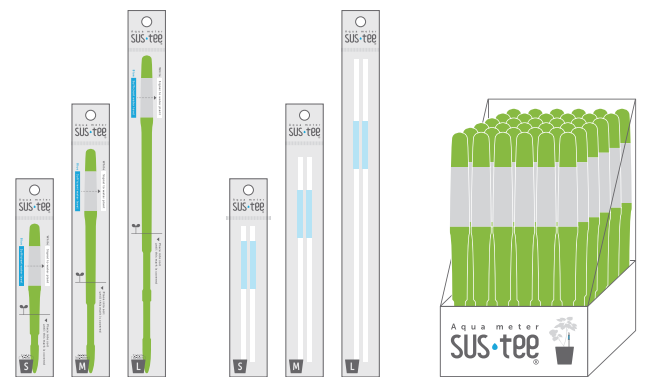

Verpackung

Single Pack

Refill Pack

36 Stück Aufstellbox

Sieht gut aus!

*SUSTEE besteht zu 100 % aus recycelbaren Teilen.
Hülle: Polycarbonat / Innenkern: Baumwollpapier

Kontaktieren Sie uns

Cabinotier
Europe Division

tel: +38 631 312 858
e-mail: europe@cabinotier.co.jp
url: https://sustee.eu