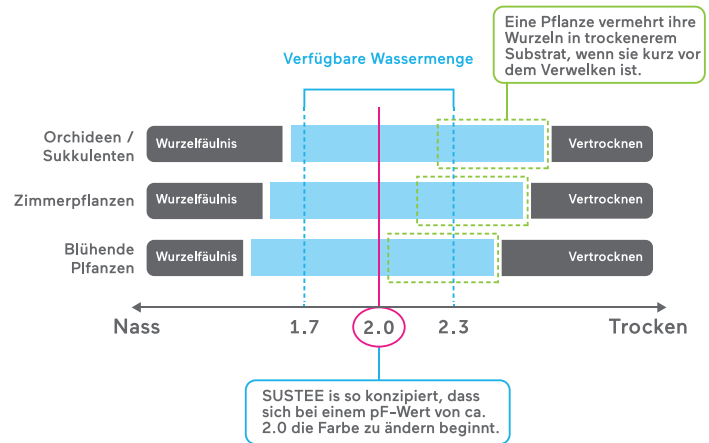

2 Gießen

Die Farbanzeige von SUSTEE wechselt von weiß zu blau innerhalb von 20 bis 30 Minuten nach dem Gießen.

3 Prüfen

Blau ► genug Wasser
Weiß ► Pflanze gießen

Die Lebensdauer von SUSTEE:

Der innere Kern von SUSTEE wird sich mit der Zeit verschlechtern. Die Tabelle auf der rechten Seite zeigt Testergebnisse von der durchschnittlichen Lebensdauer von SUSTEE in unterschiedlichen Substrattypen. Die tatsächliche Lebensdauer ist vom Bakteriengehalt im Substrat abhängig.

Substrattyp	Ersetzungshäufigkeit
Organischer Kulturboden	6 bis 9 Monate
Anorganischer Boden	6 bis 12 Monate
Hydrokultur	1 bis 2 Jahre
Sumpfmoss/Rindenmoss	1 bis 2 Jahre
Torfmoos	1 Jahr

pF-Wert??

“pF” steht für “Potential Force” und beschreibt den Aufwand, den Pflanzenwurzeln aufbringen müssen, um Wasser aus dem Substrat aufzunehmen. SUSTEE kann das überwachen!

“Hoher pF-Wert” bedeutet, dass die Pflanzen viel Aufwand benötigen, um das Wasser aufzunehmen. Das heißt wiederum, dass das Substrat wenig Wasser enthält. “Niedriger pF-Wert” bedeutet, dass die Pflanzen das Wasser leicht aufnehmen können. Das heißt wiederum, dass das Boden reichlich Wasser enthält.

Es gibt ein “pF-Wert“-Spektrum, das für alle Pflanzen gut ist, so dass sie stressfrei Wasser aus dem Substrat aufnehmen können. Das nennt man “Ideale Bodenfeuchtigkeit”. SUSTEE ist so konzipiert, dass es bei einem pF-Wert von 2.0 (“ideale Bodenfeuchtigkeit”), seine Farbe von blau auf weiß ändert.