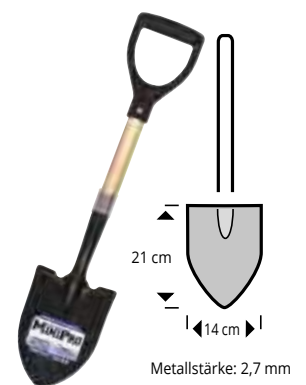

SEYMOUR® S400

Stiel aus bestem Eschenholz

MiniPro-Schaufel

Kleines Blatt aus Federstahl
mit Tritt, Holzstiel mit D-Griff

Gesamtlänge: 69 cm, Gewicht: 1,2 kg

Art.-Nr. 10319 € 10,- VE 1

ab 3 Stück € 9,- pro Stück