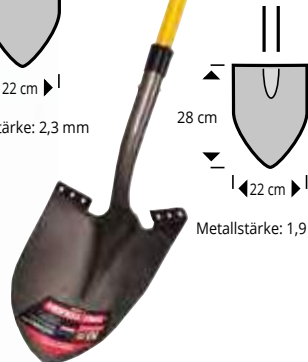

### Flachschaufel kurz

Seymour Fiberglasstiel mit D-Griff

Gesamtlänge: 102 cm

Gewicht: 1,7 kg

Art.-Nr. 10490 € 39,- VE 1

ab 3 Stück € 37,- pro Stück

## SEYMOUR S500

JobSTRAL

Fiberglasstiel mit Fiberglas-Kern  
Federstahl-Blatt

Mehr Stabilität durch extra langen Schaft und extra große stabile Trittflächen

**Tipp**

Metallstärke: 2,3 mm

### Schwannenhalschaufel mit großem Tritt

Seymour Fiberglasstiel  
Schaufelblatt aus Federstahl

Gesamtlänge: 148 cm

Gewicht: 2,2 kg

Art.-Nr. 10591 € 45,- VE 1

ab 3 Stück € 42,- pro Stück

## TRUPER

Metallstärke: 2,3 mm

Metallstärke: 1,9 mm