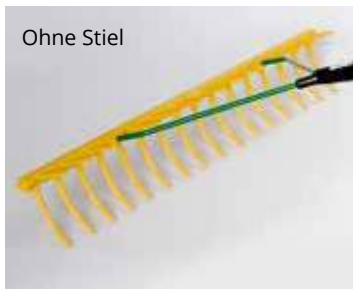

## Kunststoffrechen

16 Zinken, Breite: 64 cm

Gewicht: 460 g

Art.-Nr. 10333 € 12,50 VE 1

ab 3 Stück € 12,- pro Stück

- Vielseitig einsetzbar für Heu, Grasschnitt, Laub, Erde etc.
- Robuster Doppelbügel

Ohne Stiel