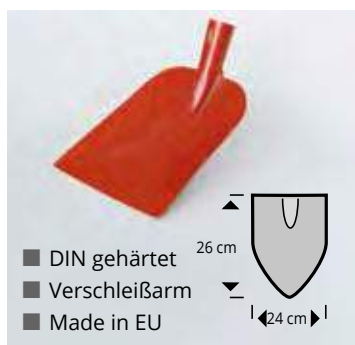

Holsteiner Schaufel

Ohne Stiel

Art.-Nr. 10330 Gewicht: 993 g

VE 1 € 10,50

ab 10 Stück € 8,50

ab 50 Stück € 6,50

Preise pro Stück