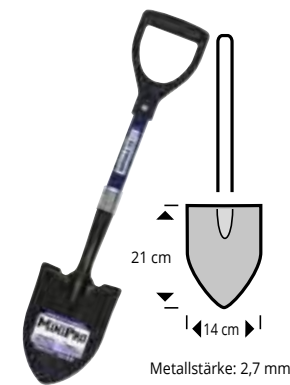

SEYMOUR® S400

Fiberglasstiel mit Fiberglas-Kern

MiniPro-Schaufel

Gesamtlänge: 69 cm, Gewicht: 1,1 kg

Art.-Nr. 10356 € 14,- VE 1

ab 3 Stück € 13,- pro Stück