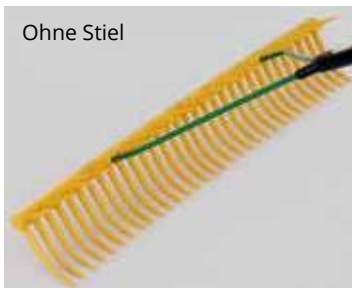

Kunststoffrechen

32 Zinken, Breite: 64 cm

Gewicht: 520 g

Art.-Nr. 10334 € 12,50 VE 1

ab 3 Stück € 12,- pro Stück

- Querzinken als Grasfang
- Robuster Doppelbügel

Ohne Stiel