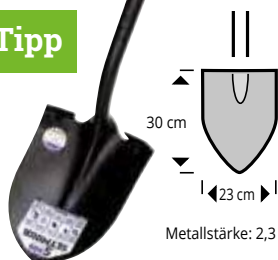

## SEYMOUR S500

JobSTRAL

Fiberglasstiel mit Fiberglas-Kern  
Federstahl-Blatt

Mehr Stabilität durch extra langen Schaft und extra große stabile Trittflächen

**Tipp**

Metallstärke: 2,3 mm