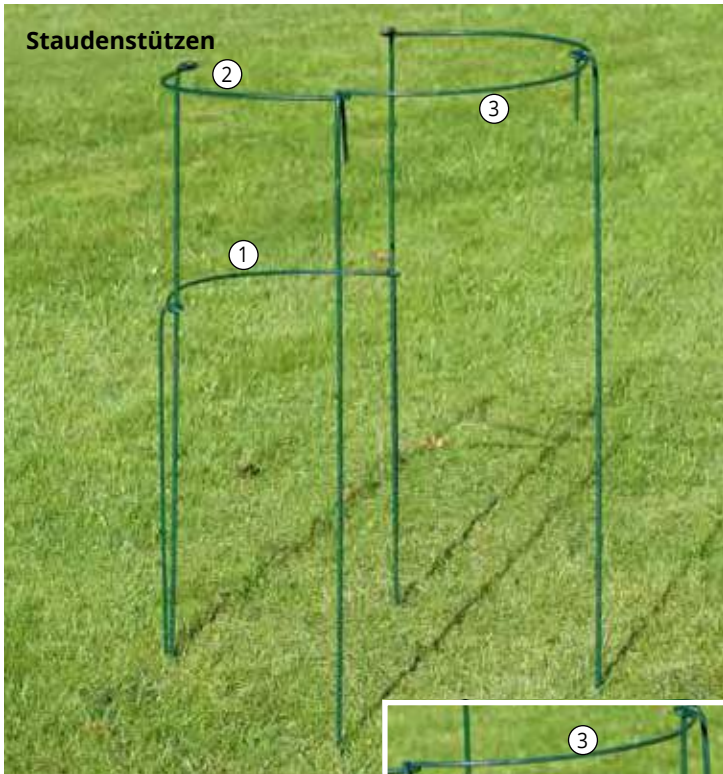

RANKHILFEN

Staudenstützen

① Staudenstütze

Höhe 60 cm, Breite 42 cm,
Drahtstärke Ø: 6 mm

Art.-Nr. 27129 € 2,10 VE 30

② Staudenstütze

Höhe 96 cm, Breite 42 cm,
Drahtstärke Ø: 7 mm

Art.-Nr. 27128 € 3,- VE 30