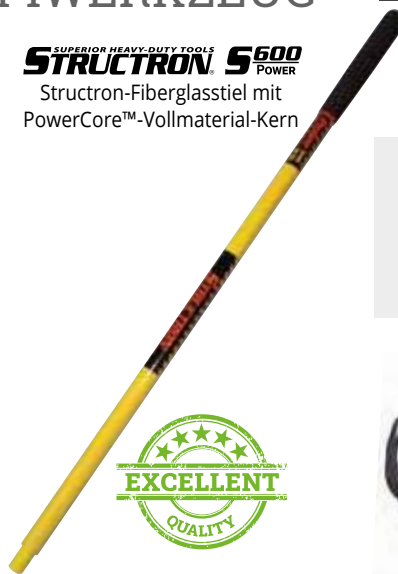

## Ersatzstiel aus Eschenholz

Für Schaufel Art.Nr. 10205

Art.-Nr. 10206 € 7,50 VE 1

ab 10 Stück € 6,95 pro Stück

ab 20 Stück € 6,35 pro Stück

SUPERIOR HEAVY-DUTY TOOLS  
**STRUCTRON 5600**  
POWER

Structron-Fiberglasstiel mit  
PowerCore™-Vollmaterial-Kern