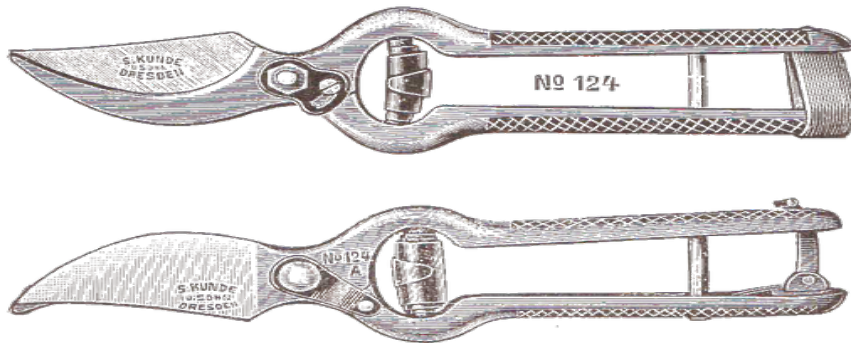

GARTENWERKZEUG

S.KUNDE & SOHN®

GERMANY

DRESDEN IST UNSER UR- SPRUNG

Die Firma S.Kunde & Sohn hat ihre Wurzeln in Dresden, doch heute befindet sich unser Firmensitz in Nordrhein-Westfalen. Qualität, Beständigkeit und einzigartige Eigenschaften stehen im Mittelpunkt unserer Produktionsansprüche, damit unsere Produkte zu langjährigen Begleitern werden.

Die SKS 7 Vintage und die SKS 8 Vintage existierten bereits vor 84 Jahren und zeugen von der Tradition unseres Unternehmens. Wir schätzen die Qualität und Innovation der damaligen Werkzeuge von S. Kunde & Sohn aus Dresden und haben uns daher entschieden, sie in Form unserer aktuellen Produkte wieder aufleben zu lassen.