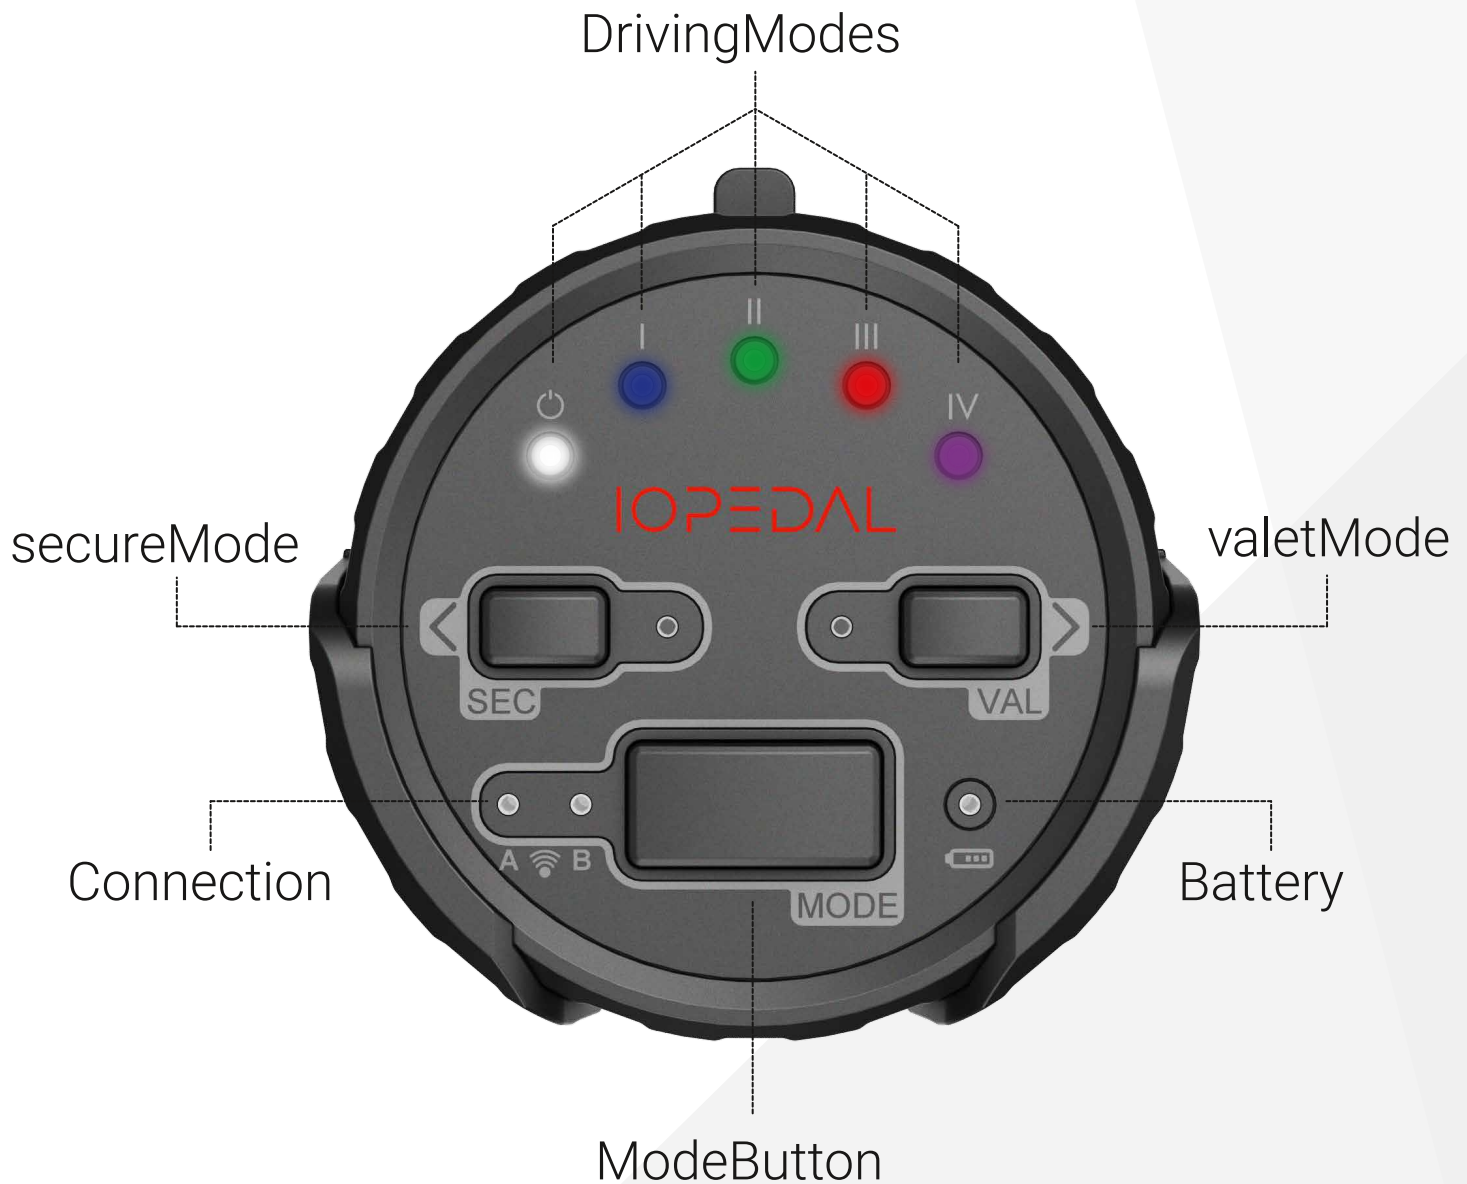

IOPEDAL

Das multi-funktionale Gaspedal-Tuning

Product features:

- ✓ 4 einstellbare Fahrmodi zur Verbesserung der Fahreigenschaften
- ✓ Remote Control - kabellose, flexible und Intuitive Bedienung
- ✓ Auto-Ranging-Funktion - Intelligente Anpassung für ein individuelles Tuning
- ✓ Erweiterte Sicherheitsfunktionen mit secureMode & valetMode
- ✓ Einfacher Einbau - Plug & Play
- ✓ iOS- und Android-App verfügbar

Developed and designed by

IOTUNING

REMOTE CONTROL

Flexible und intuitive Bedienung

- ✓ Klare optische Rückmeldung durch RGB-LEDs
- ✓ Inklusive Halterung und Befestigungsmaterial zur flexiblen Positionierung
- ✓ Kabellose Bedienung - Funkferngesteuert

IOPEDAL

DRIVING MODES

trafficMode

Schwieriges Terrain oder dichter Verkehr? Mit diesem Modus können Sie entspannter fahren. Die Empfindlichkeit Ihres Gaspedals wird reduziert, insbesondere beim Anfahren. Ihre Nerven werden es Ihnen danken.

Auto-Ranging-Function

Das IOPEDAL punktet mit seiner smarten Kalibrierungsfunktion. Nach der Installation erfasst es sämtliche relevanten Daten des Gaspedals und erstellt daraus ein optimiertes Kennfeld. Dies gewährleistet, dass jeder Driving Mode perfekt auf das spezifische Profil Ihres Gaspedals abgestimmt ist.