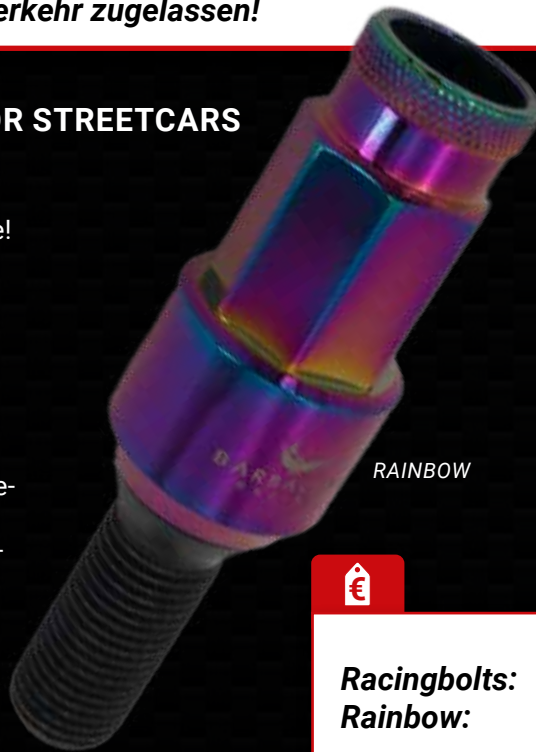

BARRACUDA

RACEBOLTS - Für den Straßenverkehr zugelassen!

NEW RACING INNOVATION FOR STREETCARS

Ein neues Produkt, hergestellt in der innovativen Schweizer Felgenschmiede! Racing-Nut oder Racing-Bolt mit gerändeltem Ring. Die Schraube, resp. Mutter ist viel griffiger als ein herkömmliches Teil und wird im Rennsport zum schnellen Radwechsel verwendet.

Schrauben und Muttern sind in verschiedensten Größen und in allen Gewindevarianten lieferbar. Die Schraubenköpfe bestehen aus hochwertigem eloxiertem Aluminium, die Schraubteile aus korrosionsfreiem Stahl.

VERFÜGBARE FARBEN:

- BLACK
- BRONZE
- GOLD
- SILVER
- DARK BLUE
- SHINY BLUE
- GREEN
- RED
- VIOLETT
- PINK
- RAINBOW

Racingbolts: 9,99 € / Stück - Piece

Rainbow: 11,99 € / Stück- Piece

Adapter: 7,00 €