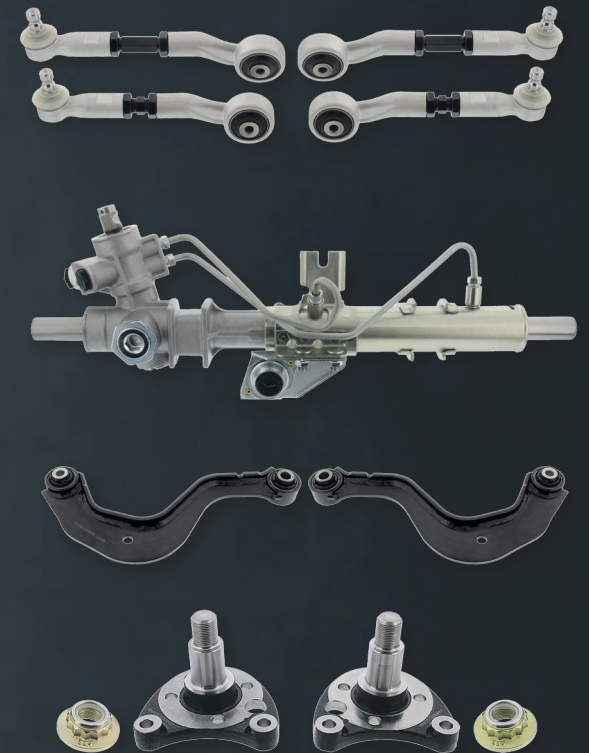

Streetwear

für Erwachsene und Kinder

EBC- Bremse

Von Antriebswellen bis Streetwear ...

**Dünne und kürzere
Antriebswellen**

**Bremsen-/Radnaben-Umbau-
sätze, Lochkreis-Umbaukits**

Fahrwerksteile

Camber Arms, kürzere Koppelstangen, Achszapfen