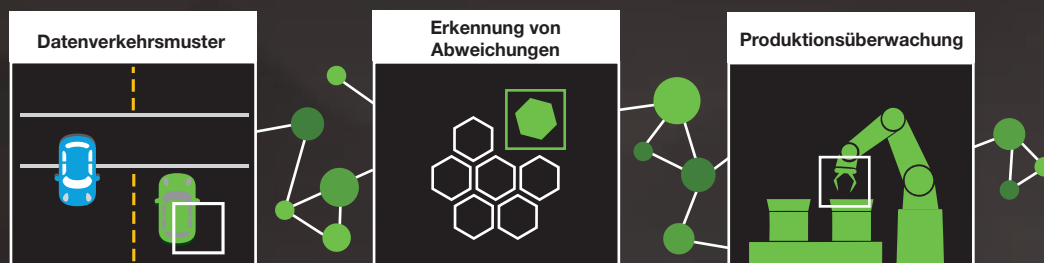

Durch und durch auf Sicherheit ausgelegt

WÄHLEN SIE DEN RICHTIGEN SPEICHER FÜR VIDEOAUFZEICHNUNG UND -ANALYSE AUS

IMMER VERFÜGBAR

SkyHawk® bietet rund um die Uhr zuverlässige Unterstützung für bis zu 64 HD-Kameras in DVR/NVR-Umgebungen und ist 4K-fähig.

INTELLIGENT

SkyHawk AI bietet Überwachungslösungen, die gleichzeitig 16 KI-Streams und 32 Kameras aufzeichnen können.

ZENTRALISIERTE SICHERUNG

Exos™-Festplatten und -Systeme sind eine immens skalierbare und vollständig optimierte Lösung für Petabytes an Daten von Tausenden von Kameras.